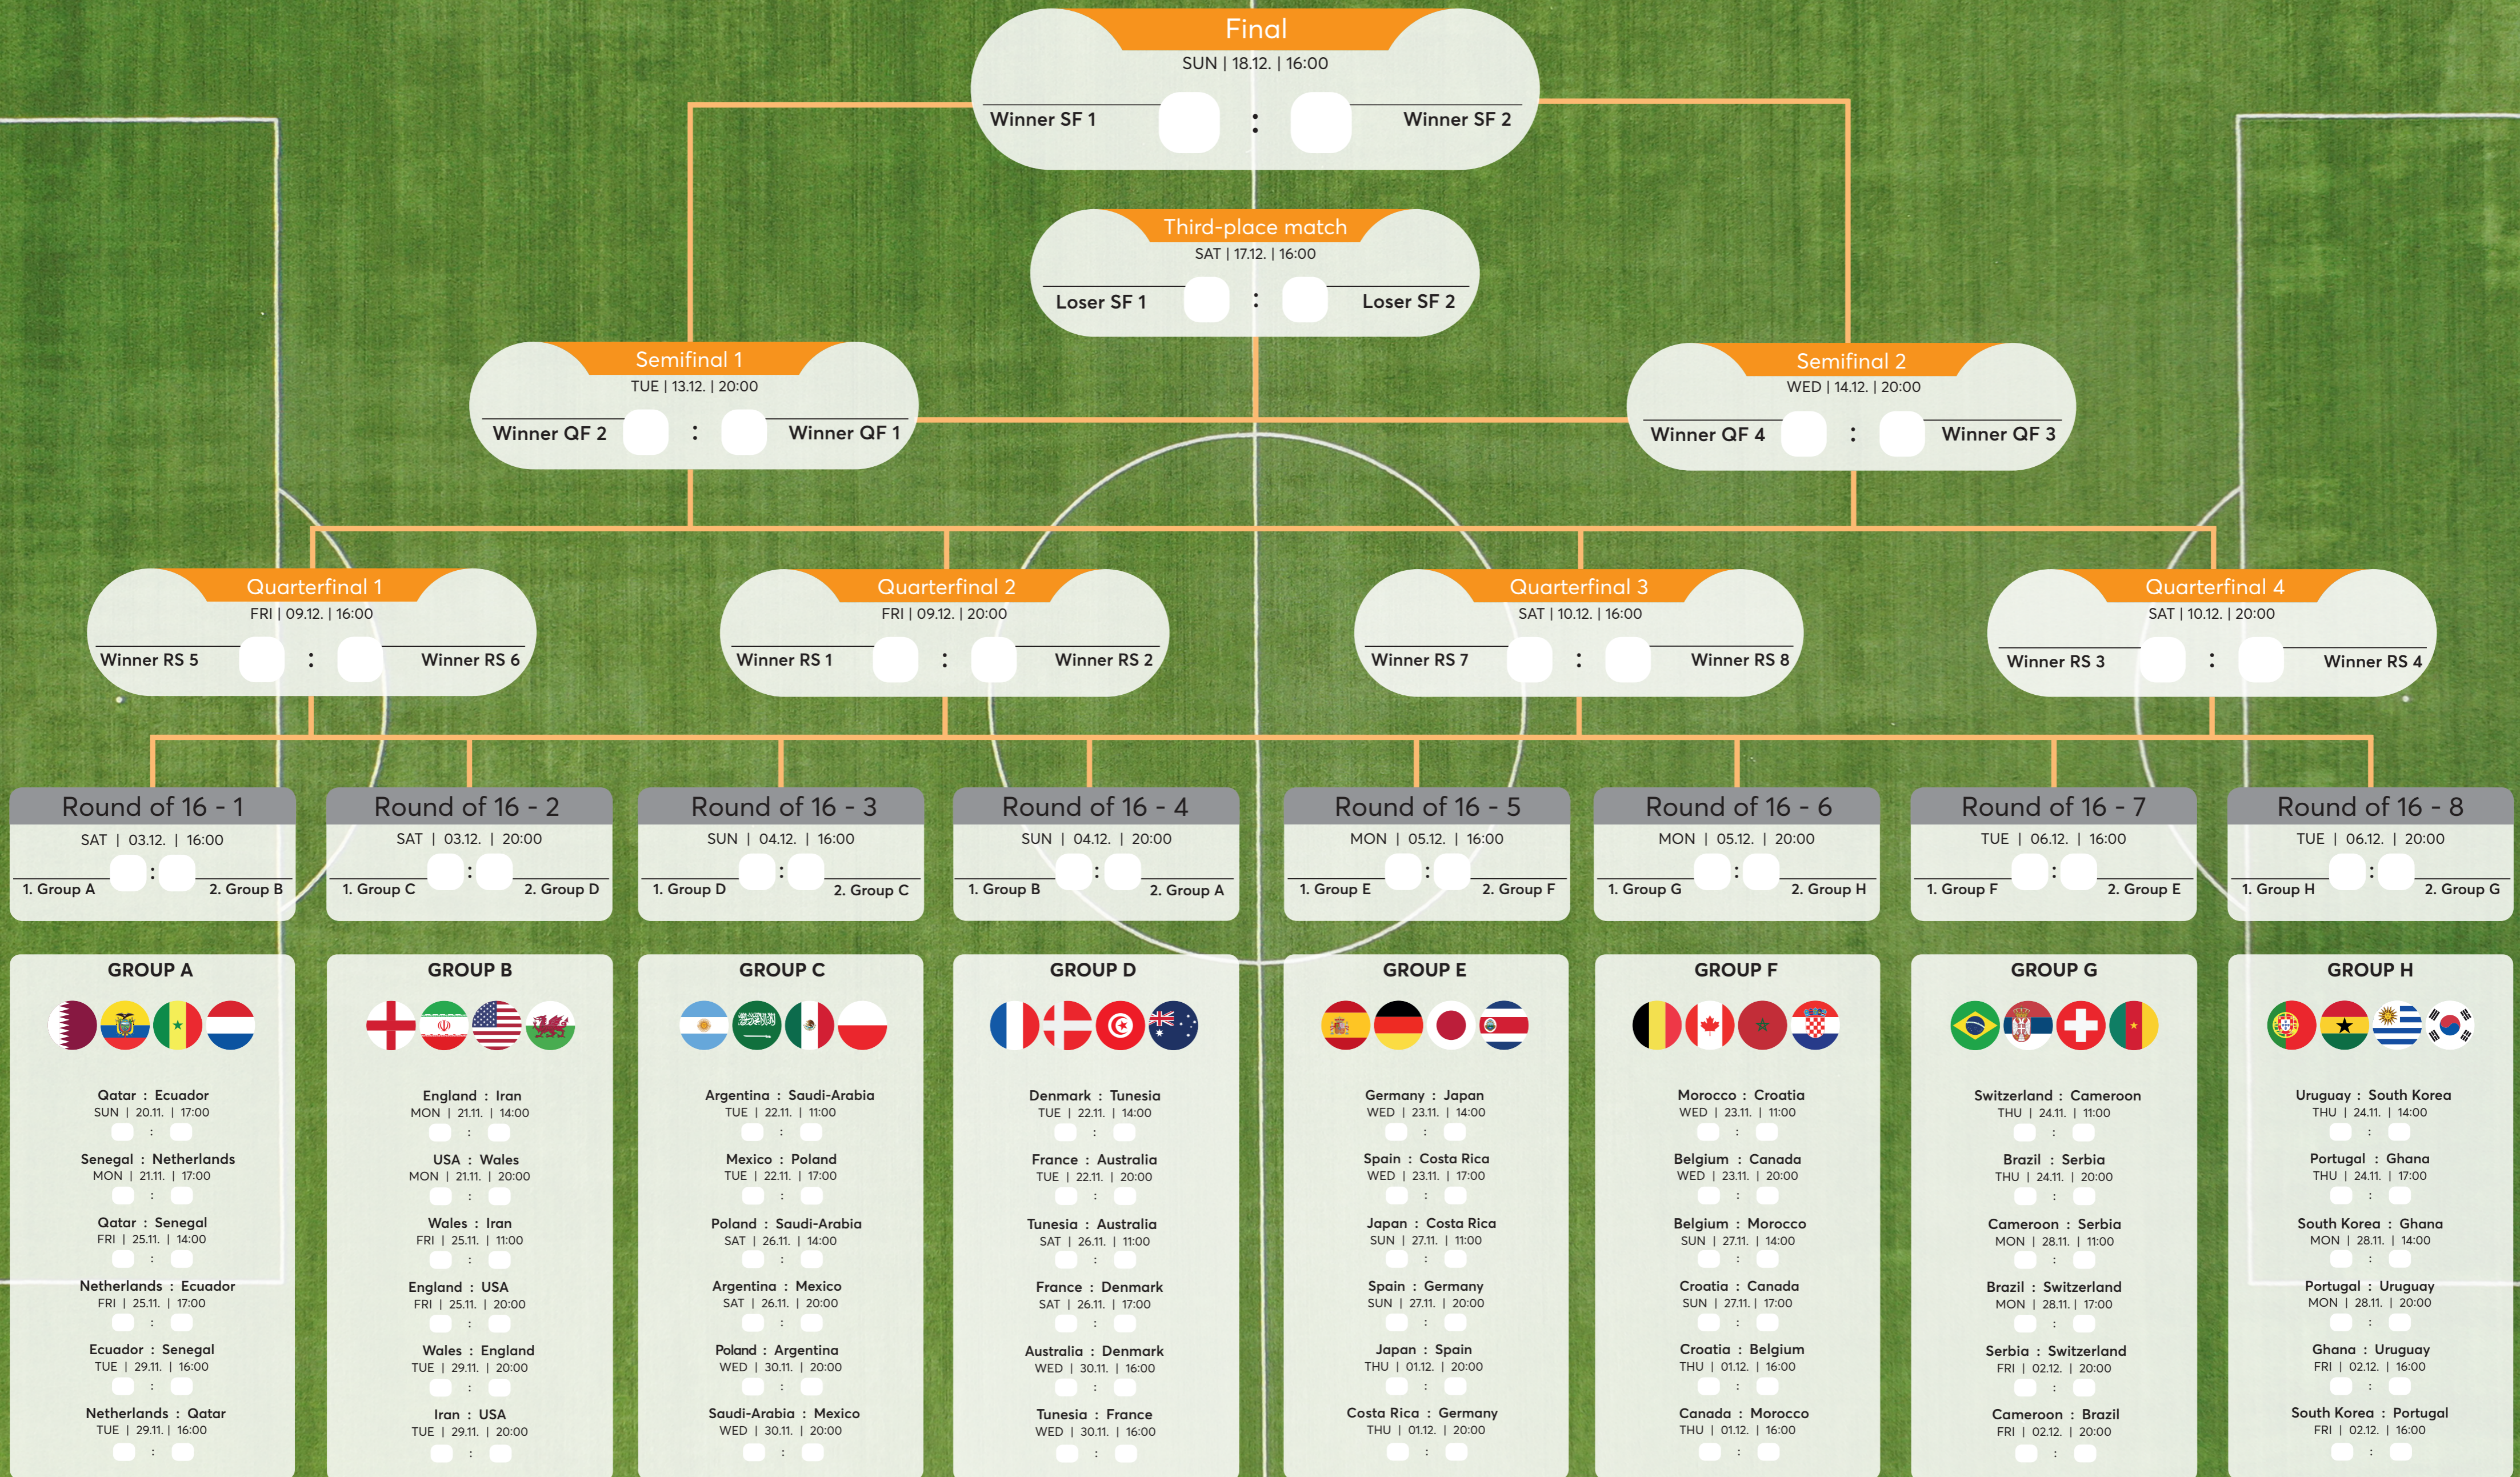

MATCH SCHEDULE WORLD CUP 2022

GROUP A

Qatar : Ecuador
SUN | 20.11. | 17:00

Senegal : Netherlands
MON | 21.11. | 17:00

Qatar : Senegal
FRI | 25.11. | 14:00

Netherlands : Ecuador
FRI | 25.11. | 17:00

Ecuador : Senegal
TUE | 29.11. | 16:00

Netherlands : Qatar
TUE | 29.11. | 16:00

GROUP B

England : Iran
MON | 21.11. | 14:00

USA : Wales
MON | 21.11. | 20:00

Wales : Iran
FRI | 25.11. | 11:00

England : USA
FRI | 25.11. | 20:00

Wales : England
TUE | 29.11. | 20:00

Iran : USA
TUE | 29.11. | 20:00

GROUP C

Argentina : Saudi-Arabia
TUE | 22.11. | 11:00

Mexico : Poland
TUE | 22.11. | 17:00

Poland : Saudi-Arabia
SAT | 26.11. | 14:00

Argentina : Mexico
SAT | 26.11. | 20:00

South Korea : Ghana
MON | 28.11. | 14:00

Portugal : Uruguay
MON | 28.11. | 20:00

Ghana : Uruguay
FRI | 02.12. | 16:00

South Korea : Portugal
FRI | 02.12. | 16:00

*all information without guarantee, errors and changes are reserved
*all times in MEZ.