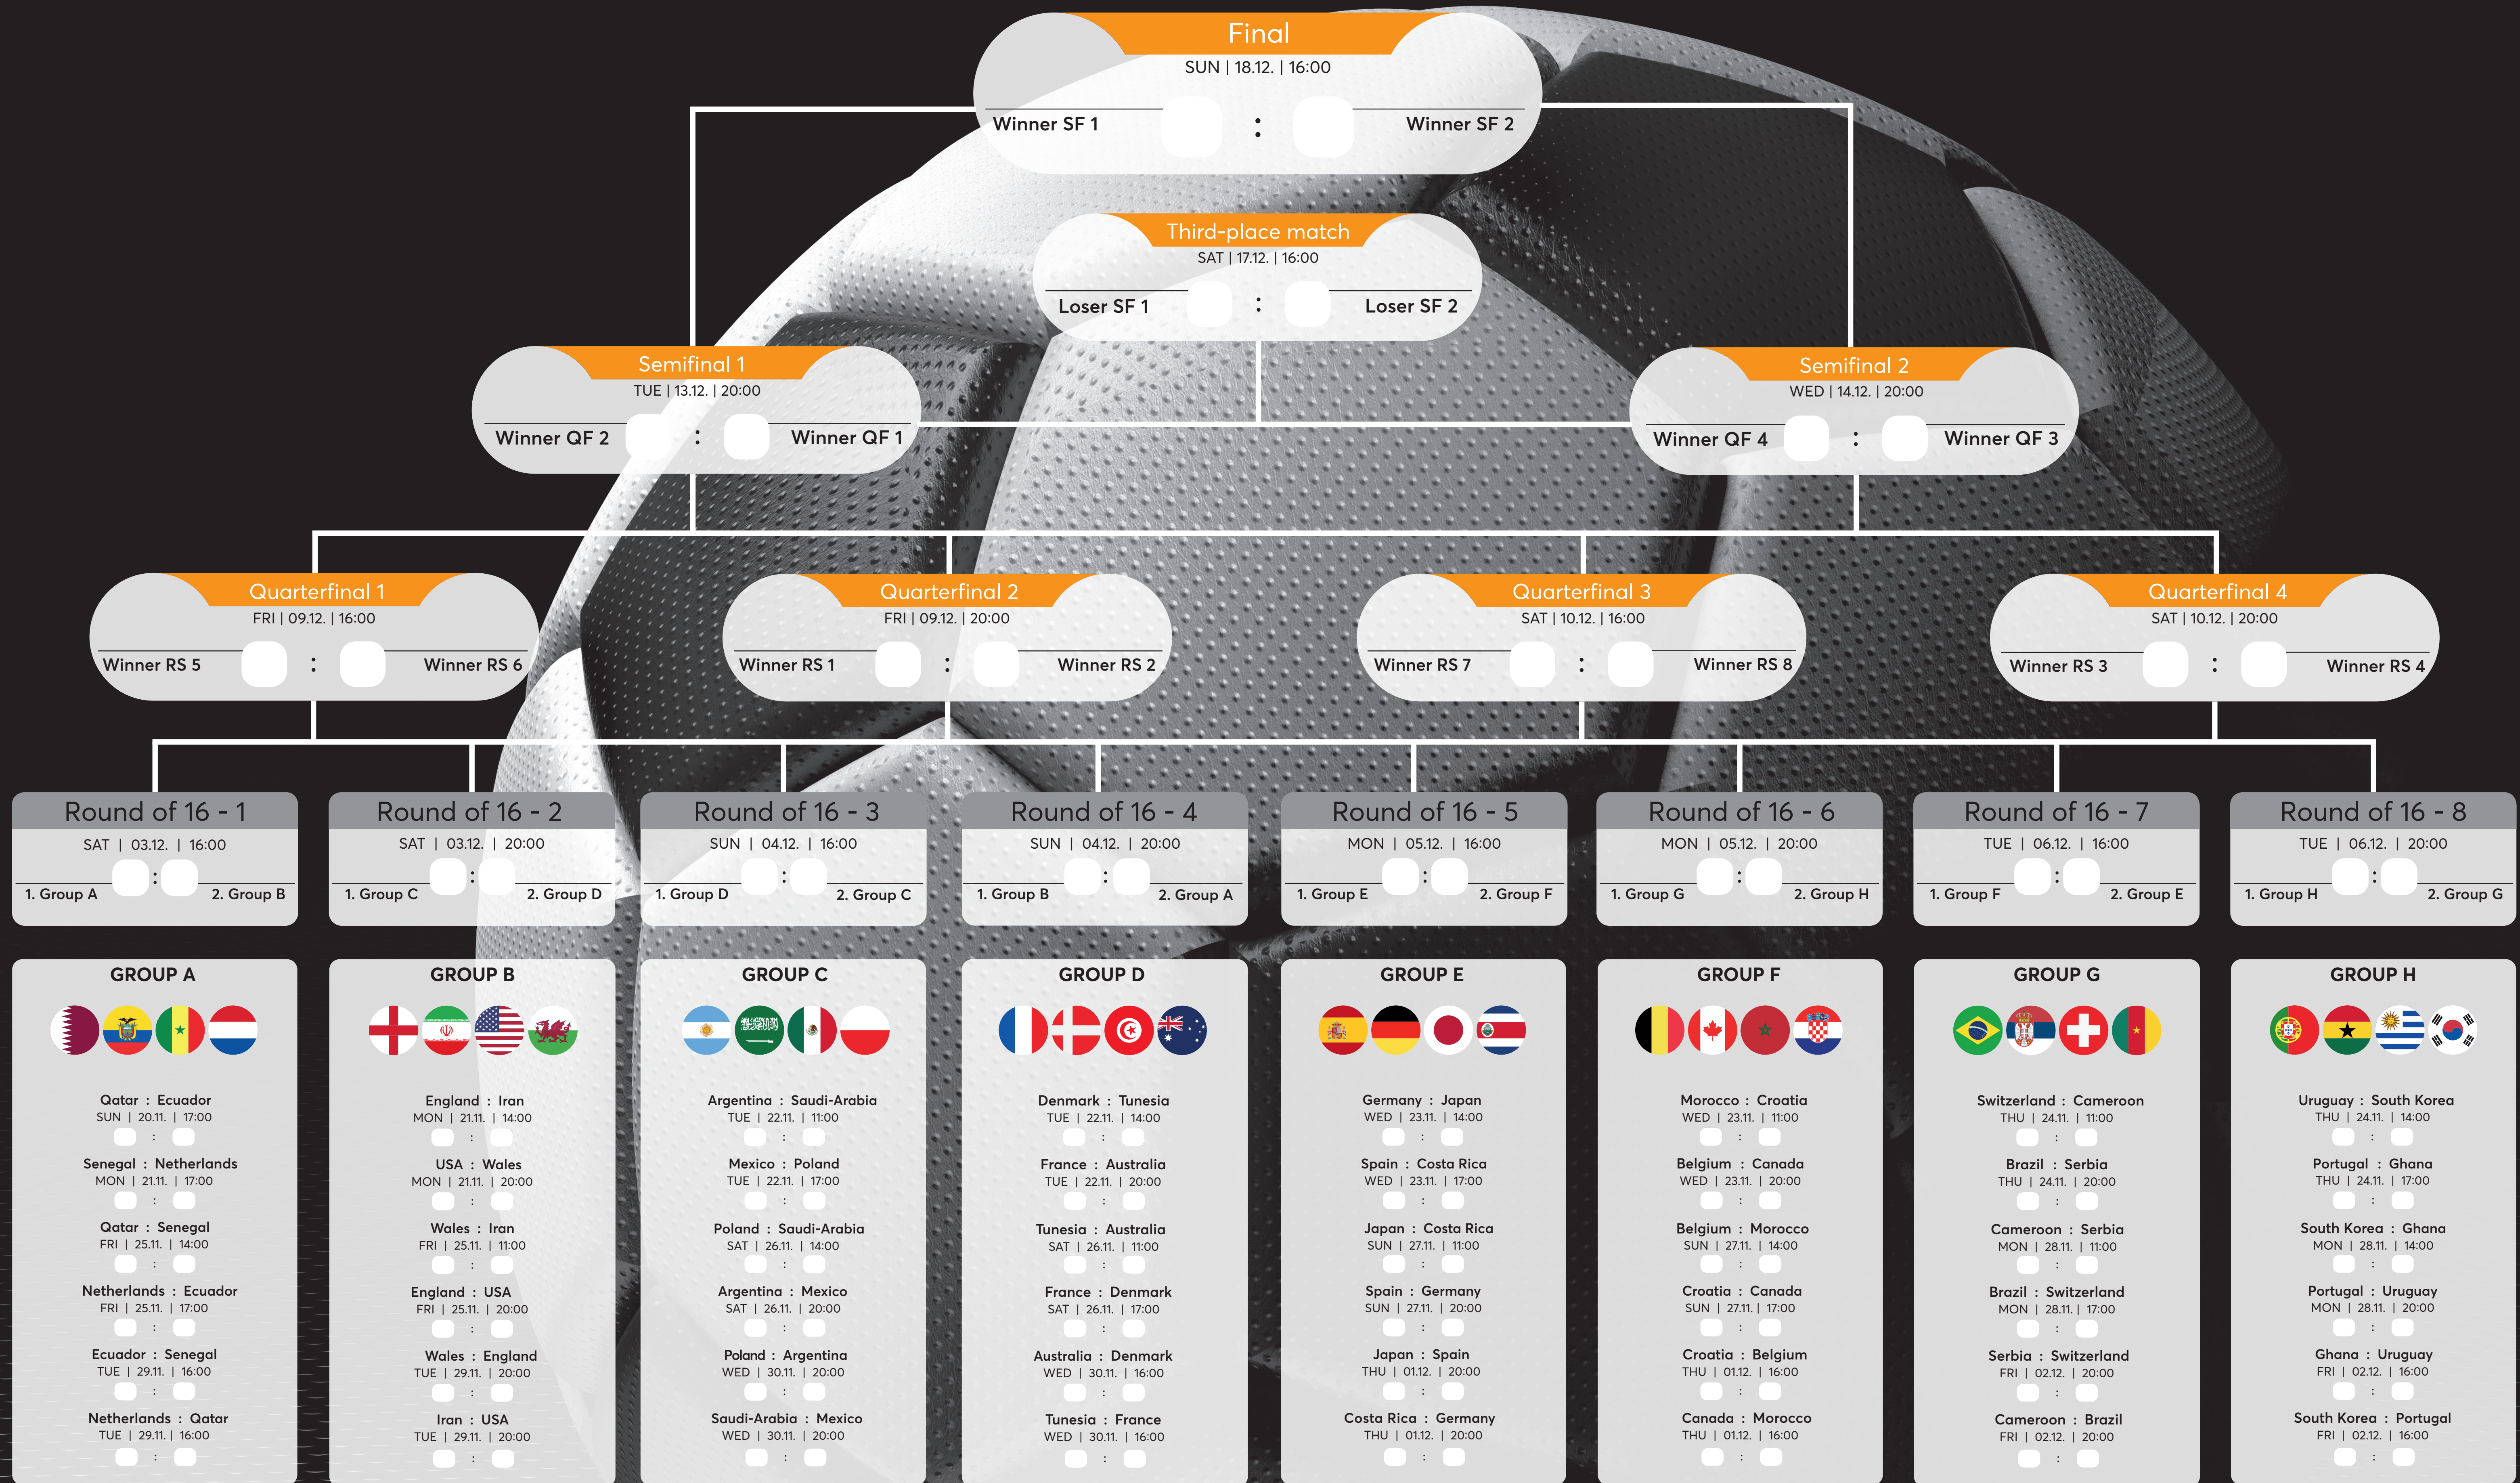

MATCH SCHEDULE WORLD CUP 2022

GROUP A

Qatar : Ecuador
 SUN | 20.11. | 17:00

Senegal : Netherlands
 MON | 21.11. | 17:00

Qatar : Senegal
 FRI | 25.11. | 14:00

Netherlands : Ecuador
 FRI | 25.11. | 17:00

Ecuador : Senegal
 TUE | 29.11. | 16:00

Netherlands : Qatar
 TUE | 29.11. | 16:00

GROUP B

England : Iran
 MON | 21.11. | 14:00

USA : Wales
 MON | 21.11. | 20:00

Wales : Iran
 FRI | 25.11. | 11:00

England : USA
 FRI | 25.11. | 20:00

Wales : England
 TUE | 29.11. | 20:00

Iran : USA
 TUE | 29.11. | 20:00

GROUP C

Argentina : Saudi-Arabia
 TUE | 22.11. | 11:00

Mexico : Poland
 TUE | 22.11. | 17:00

Poland : Saudi-Arabia
 SAT | 26.11. | 14:00

Argentina : Mexico
 SAT | 26.11. | 20:00

Poland : Argentina
 WED | 30.11. | 20:00

Saudi-Arabia : Mexico
 WED | 30.11. | 20:00

GROUP D

Denmark : Tunisia
 TUE | 22.11. | 14:00

France : Australia
 TUE | 22.11. | 20:00

Tunisia : Australia
 SAT | 26.11. | 11:00