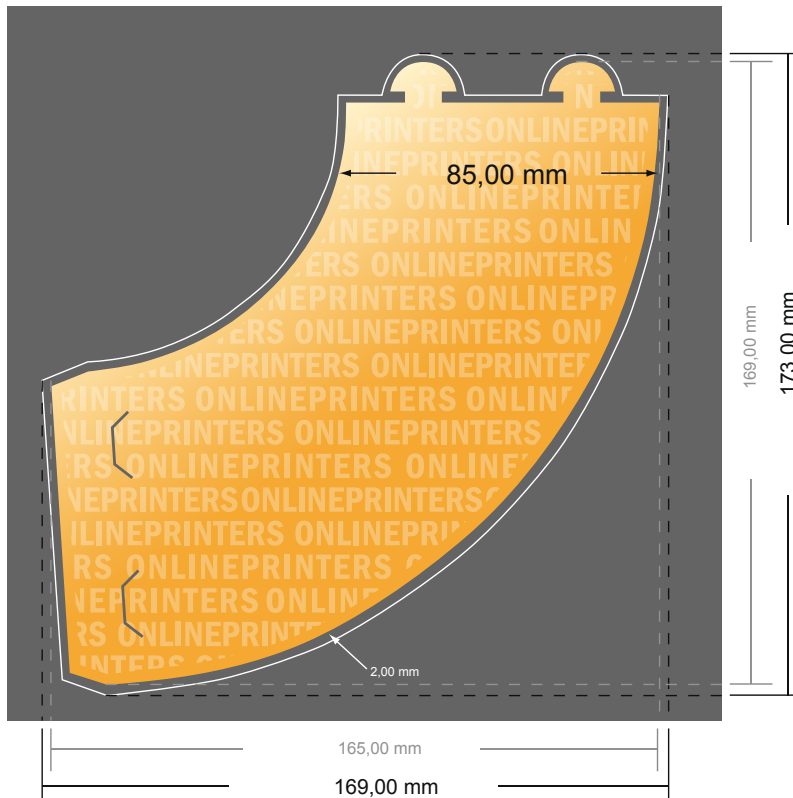

Flessenbanderollen

- **Gegevensformaat:**
16,90 x 17,30 cm
- **Eindformaat (open):**
16,50 x 16,90 cm
- **Veiligheidsmarge**
4 mm: afstand van de tekst/informatie tot aan de rand van het eindformaat: dit voorkomt dat bij het schoonsnijden teveel wordt uitgesneden.

Let op:

- Houd de snijmarge/afloop en de veiligheidsmarge zoals aangegeven aan.
- Geef achtergrondkleuren, afbeeldingen of grafisch materiaal tot aan de rand van het gegevensformaat vorm.
- Tijdens de productie kunnen door het snijden, stansen en vouwen toleranties optreden.
- Deze werktekening is niet op ware grootte.
- Informatie over het gegevensformaat/aanleverformaat vindt u onder het menupunt "Drukgegevens" op www.onlineprinters.nl