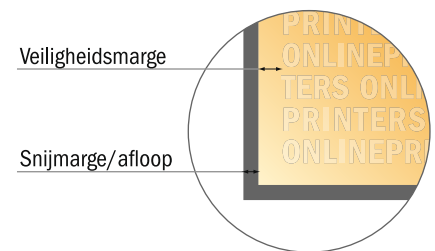

Flessenbanderollen

- **Gegevensformaat:**
16,90 x 17,30 cm
- **Eindformaat (open):**
16,50 x 16,90 cm
- **Veiligheidsmarge**
4 mm: afstand van de tekst/informatie tot aan de rand van het eindformaat: dit voorkomt dat bij het schoonsnijden teveel wordt uitgesneden.

Let op:

- Houd de snijmarge/afloop en de veiligheidsmarge zoals aangegeven aan.
- Geef achtergrondkleuren, afbeeldingen of grafisch materiaal tot aan de rand van het gegevensformaat vorm.
- Tijdens de productie kunnen door het snijden, stansen en vouwen toleranties optreden.
- Deze werktekening is niet op ware grootte.
- Informatie over het gegevensformaat/aanleverformaat vindt u onder het menupunt "Drukgegevens" op www.onlineprinters.nl