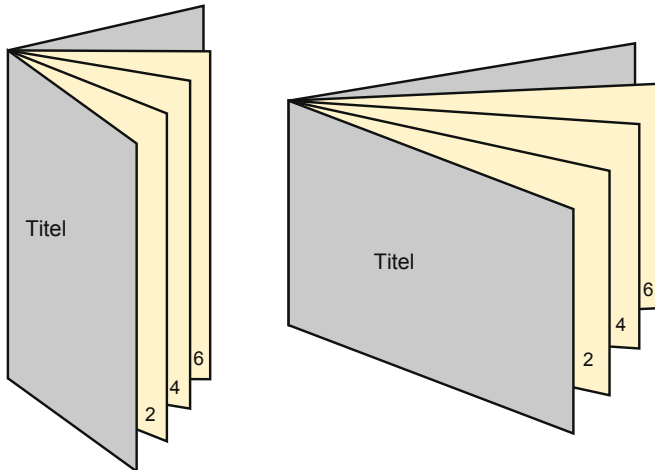

Brochures rotatieoffset

DIN-A4

Paginavolgorde

Pagina's beslist doorlopend en afzonderlijk aanmaken.

afgewerkt product

- Gegevensformaat (incl. 2,00 mm afloop): 21,40 x 30,10 cm

- Eindformaat: 21,00 x 29,70 cm

- **Veiligheidsmarge**
4 mm: afstand van de tekst/informatie tot aan de rand van het eindformaat: dit voorkomt dat bij het schoonsnijden teveel wordt uitgesneden.

Let op:

- Houd de snijmarge/afloop en de veiligheidsmarge zoals aangegeven aan.
- Geef achtergrondkleuren, afbeeldingen of grafisch materiaal tot aan de rand van het gegevensformaat vorm.
- Tijdens de productie kunnen door het snijden, stansen en vouwen toleranties optreden.
- Deze werktekening is niet op ware grootte.
- Informatie over het gegevensformaat/aanleverformaat vindt u onder het menupunt "Drukgegevens" op www.onlineprinters.nl