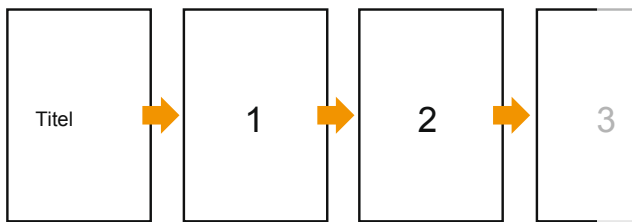

Brochures rotatieoffset

DIN-A4

Paginavolgorde

Pagina's beslist doorlopend en afzonderlijk aanmaken.

afgewerkt product

- Gegevensformaat (incl. 2,00 mm afloop): 21,40 x 30,10 cm

- Eindformaat: 21,00 x 29,70 cm

- **Veiligheidsmarge**
4 mm: afstand van de tekst/informatie tot aan de rand van het eindformaat: dit voorkomt dat bij het schoonsnijden teveel wordt uitgesneden.

Let op:

- Houd de snijmarge/afloop en de veiligheidsmarge zoals aangegeven aan.
- Geef achtergrondkleuren, afbeeldingen of grafisch materiaal tot aan de rand van het gegevensformaat vorm.
- Tijdens de productie kunnen door het snijden, stansen en vouwen toleranties optreden.
- Deze werktekening is niet op ware grootte.
- Informatie over het gegevensformaat/aanleverformaat vindt u onder het menupunt "Drukgegevens" op www.onlineprinters.nl