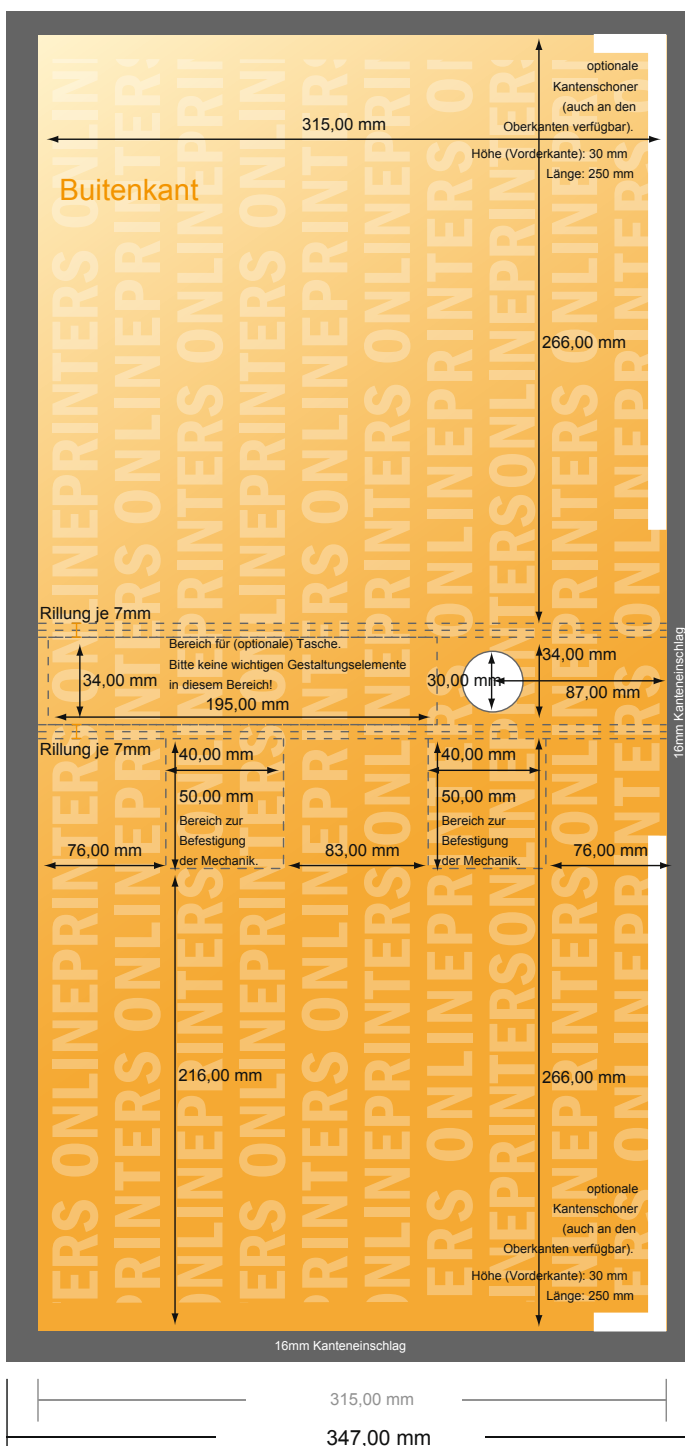

Ringmappen

DIN-A4 • 25 mm vulhoogte - 2-voudige beugel

- Gegevensformaat (incl. 16,00 mm afloop): 61,20 x 34,70 cm
- Eindformaat (open): 58,00 x 31,50 cm
- Eindformaat (gesloten): 29,00 x 31,50 x 3,40 cm
- **Veiligheidsmarge**
4 mm: afstand van de tekst/informatie tot aan de rand van het eindformaat: dit voorkomt dat bij het schoonsnijden teveel wordt uitgesneden.

Let op:

- Houd de snijmarge/afloop en de veiligheidsmarge zoals aangegeven aan.
- Geef achtergrondkleuren, afbeeldingen of grafisch materiaal tot aan de rand van het gegevensformaat vorm.
- Tijdens de productie kunnen door het snijden, stansen en vouwen toleranties optreden.
- Deze werktekening is niet op ware grootte.
- Informatie over het gegevensformaat/aanleverformaat vindt u onder het menupunt "Drukgegevens" op www.onlineprinters.nl Pagina 1 van 2

Ringmappen

DIN-A4 • 25 mm vulhoogte - 2-voudige beugel

- Gegevensformaat (incl. 16,00 mm afloop): 61,20 x 34,70 cm

- Eindformaat (open): 58,00 x 31,50 cm

- Eindformaat (gesloten): 29,00 x 31,50 x 3,40 cm

- Veiligheidsmarge**
4 mm: afstand van de tekst/informatie tot aan de rand van het eindformaat: dit voorkomt dat bij het schoonsnijden teveel wordt uitgesneden.

Let op:

- Houd de snijmarge/afloop en de veiligheidsmarge zoals aangegeven aan.
- Geef achtergrondkleuren, afbeeldingen of grafisch materiaal tot aan de rand van het gegevensformaat vorm.
- Tijdens de productie kunnen door het snijden, stansen en vouwen toleranties optreden.
- Deze werktekening is niet op ware grootte.
- Informatie over het gegevensformaat/aanleverformaat vindt u onder het menupunt "Drukgegevens" op www.onlineprinters.nl