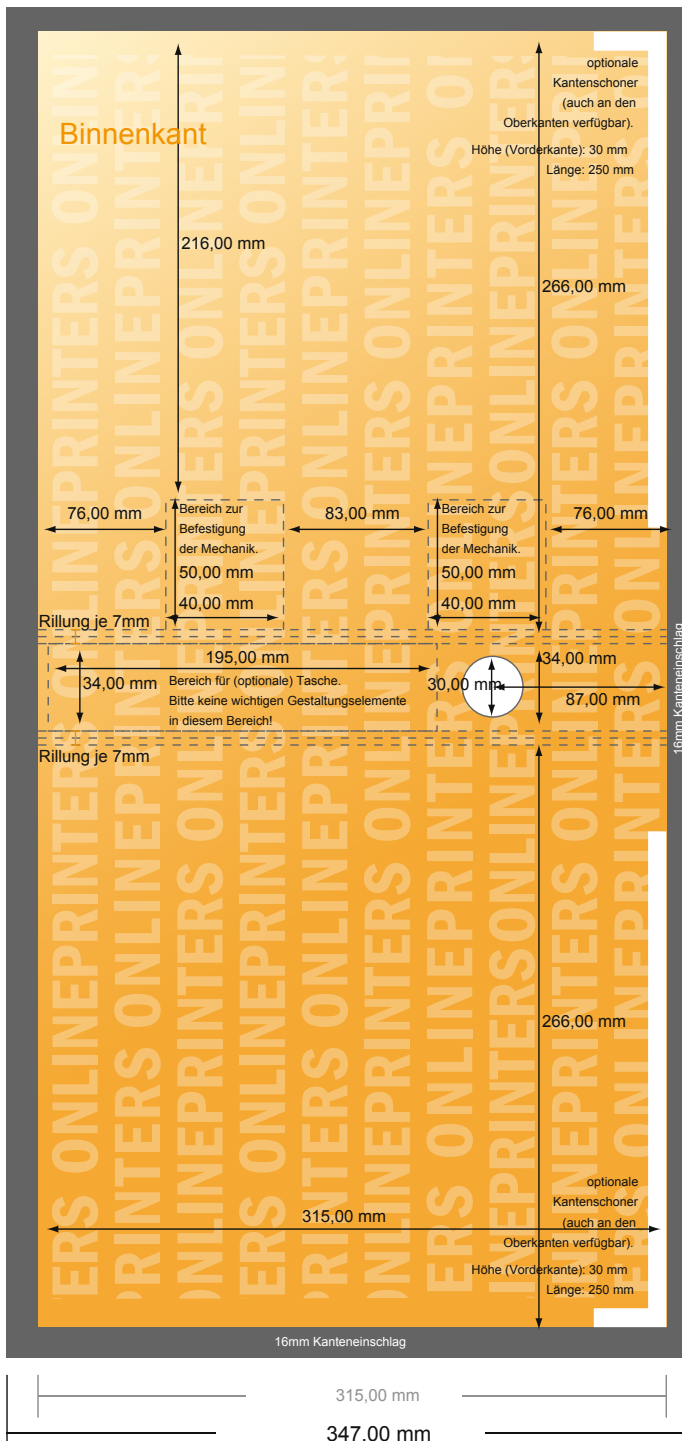

Ringmappen

DIN-A4 • 25 mm vulhoogte - 2-voudige beugel

- Gegevensformaat (incl. 16,00 mm afloop): 61,20 x 34,70 cm
- Eindformaat (open): 58,00 x 31,50 cm
- Eindformaat (gesloten): 29,00 x 31,50 x 3,40 cm
- **Veiligheidsmarge**
4 mm: afstand van de tekst/informatie tot aan de rand van het eindformaat: dit voorkomt dat bij het schoonsnijden teveel wordt uitgesneden.

Let op:

- Houd de snijmarge/afloop en de veiligheidsmarge zoals aangegeven aan.
- Geef achtergrondkleuren, afbeeldingen of grafisch materiaal tot aan de rand van het gegevensformaat vorm.
- Tijdens de productie kunnen door het snijden, stansen en vouwen toleranties optreden.
- Deze werktekening is niet op ware grootte.
- Informatie over het gegevensformaat/aanleverformaat vindt u onder het menupunt "Drukgegevens" op www.onlineprinters.nl Pagina 1 van 2

Ringmappen

DIN-A4 • 25 mm vulhoogte - 2-voudige beugel

- Gegevensformaat (incl. 16,00 mm afloop): 61,20 x 34,70 cm

- Eindformaat (open): 58,00 x 31,50 cm

- Eindformaat (gesloten): 29,00 x 31,50 x 3,40 cm

- Veiligheidsmarge**
4 mm: afstand van de tekst/informatie tot aan de rand van het eindformaat: dit voorkomt dat bij het schoonsnijden teveel wordt uitgesneden.

Let op:

- Houd de snijmarge/afloop en de veiligheidsmarge zoals aangegeven aan.
- Geef achtergrondkleuren, afbeeldingen of grafisch materiaal tot aan de rand van het gegevensformaat vorm.
- Tijdens de productie kunnen door het snijden, stansen en vouwen toleranties optreden.
- Deze werktekening is niet op ware grootte.
- Informatie over het gegevensformaat/aanleverformaat vindt u onder het menupunt "Drukgegevens" op www.onlineprinters.nl