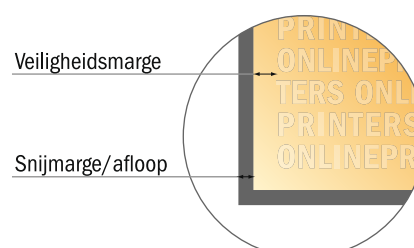

Ringmappen

DIN-A4 • 25 mm vulhoogte - 2-voudige beugel

- Gegevensformaat (incl. 16,00 mm afloop): 61,20 x 34,70 cm
- Eindformaat (open): 58,00 x 31,50 cm
- Eindformaat (gesloten): 29,00 x 31,50 x 3,40 cm
- **Veiligheidsmarge**
4 mm: afstand van de tekst/informatie tot aan de rand van het eindformaat: dit voorkomt dat bij het schoonsnijden teveel wordt uitgesneden.

Let op:

- Houd de snijmarge/afloop en de veiligheidsmarge zoals aangegeven aan.
- Geef achtergrondkleuren, afbeeldingen of grafisch materiaal tot aan de rand van het gegevensformaat vorm.
- Tijdens de productie kunnen door het snijden, stansen en vouwen toleranties optreden.
- Deze werktekening is niet op ware grootte.
- Informatie over het gegevensformaat/aanleverformaat vindt u onder het menupunt "Drukgegevens" op www.onlineprinters.nl Pagina 1 van 2

Ringmappen

DIN-A4 • 25 mm vulhoogte - 2-voudige beugel

- Gegevensformaat (incl. 16,00 mm afloop): 61,20 x 34,70 cm

- Eindformaat (open): 58,00 x 31,50 cm

- Eindformaat (gesloten): 29,00 x 31,50 x 3,40 cm

- Veiligheidsmarge**
4 mm: afstand van de tekst/informatie tot aan de rand van het eindformaat: dit voorkomt dat bij het schoonsnijden teveel wordt uitgesneden.