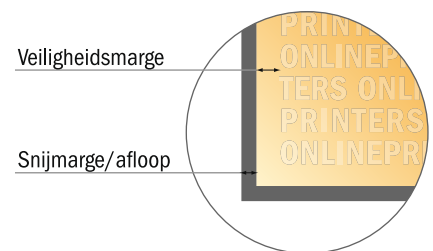

Let op:

- Houd de snijmarge/afloop en de veiligheidsmarge zoals aangegeven aan.
- Geef achtergrondkleuren, afbeeldingen of grafisch materiaal tot aan de rand van het gegevensformaat vorm.
- Tijdens de productie kunnen door het snijden, stansen en vouwen toleranties optreden.
- Deze werktekening is niet op ware grootte.
- Informatie over het gegevensformaat/aanleverformaat vindt u onder het menupunt "Drukgegevens" op www.onlineprinters.nl Pagina 1 van 2

Ringmappen

DIN-A4 • 25 mm vulhoogte - 2-voudige beugel

- Gegevensformaat (incl. 16,00 mm afloop): 61,20 x 34,70 cm

- Eindformaat (open): 58,00 x 31,50 cm

- Eindformaat (gesloten): 29,00 x 31,50 x 3,40 cm

- Veiligheidsmarge**
4 mm: afstand van de tekst/informatie tot aan de rand van het eindformaat: dit voorkomt dat bij het schoonsnijden teveel wordt uitgesneden.

Let op:

- Houd de snijmarge/afloop en de veiligheidsmarge zoals aangegeven aan.
- Geef achtergrondkleuren, afbeeldingen of grafisch materiaal tot aan de rand van het gegevensformaat vorm.
- Tijdens de productie kunnen door het snijden, stansen en vouwen toleranties optreden.
- Deze werktekening is niet op ware grootte.
- Informatie over het gegevensformaat/aanleverformaat vindt u onder het menupunt "Drukgegevens" op www.onlineprinters.nl