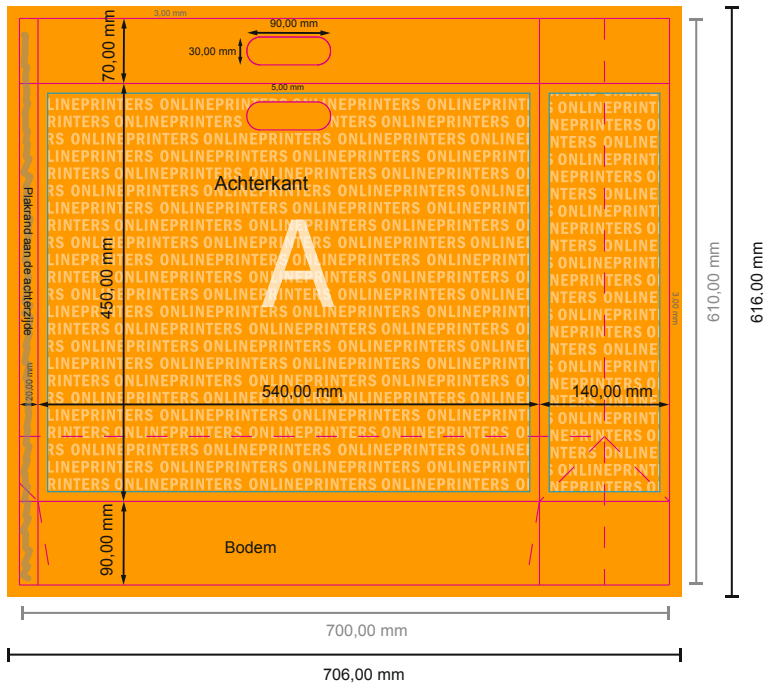

# Tassen met handvatopening CLASSIC

54 x 45 x 14 cm

- Gegevensformaat (incl. 3,00 mm afloop): 70,60 x 61,60 cm
- Eindformaat (open): 70,00 x 61,00 cm
- Eindformaat (gesloten): 54,00 x 45,00 x 14,00 cm
- **Veiligheidsmarge**  
5.00 mm: afstand van de tekst/informatie tot aan de rand van het eindformaat: dit voorkomt dat bij het schoonsnijden teveel wordt uitgesneden.

## LET OP

Verwijder de stanscontour uit de downloadsjabloon voordat u uw drukgegevens aanmaakt. Geef de positie van de stansvorm aan de hand van een tweede bestand aan (bestand ter aanzicht).

## Let op:

- Houd de snijmarge/afloop en de veiligheidsmarge zoals aangegeven aan.
- Geef achtergrondkleuren, afbeeldingen of grafisch materiaal tot aan de rand van het gegevensformaat vorm.
- Tijdens de productie kunnen door het snijden, stansen en vouwen toleranties optreden.
- Deze werktekening is niet op ware grootte.
- Informatie over het gegevensformaat/aanleverformaat vindt u onder het menupunt "Drukgegevens" op [www.onlineprinters.nl](http://www.onlineprinters.nl)