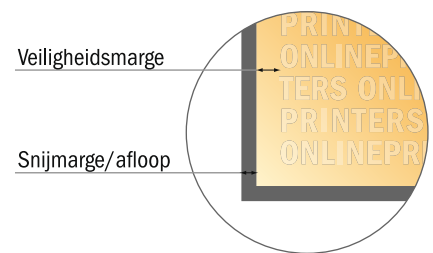

# Tassen met handvatopening CLASSIC

54 x 45 x 14 cm

- Gegevensformaat (incl. 3,00 mm afloop): 70,60 x 61,60 cm
- Eindformaat (open): 70,00 x 61,00 cm
- Eindformaat (gesloten): 54,00 x 45,00 x 14,00 cm
- **Veiligheidsmarge**  
5.00 mm: afstand van de tekst/informatie tot aan de rand van het eindformaat: dit voorkomt dat bij het schoonsnijden teveel wordt uitgesneden.

## LET OP

Verwijder de stanscontour uit de downloadsjabloon voordat u uw drukgegevens aanmaakt. Geef de positie van de stansvorm aan de hand van een tweede bestand aan (bestand ter aanzicht).

## Let op:

- Houd de snijmarge/afloop en de veiligheidsmarge zoals aangegeven aan.
- Geef achtergrondkleuren, afbeeldingen of grafisch materiaal tot aan de rand van het gegevensformaat vorm.
- Tijdens de productie kunnen door het snijden, stansen en vouwen toleranties optreden.
- Deze werktekening is niet op ware grootte.
- Informatie over het gegevensformaat/aanleverformaat vindt u onder het menupunt "Drukgegevens" op [www.onlineprinters.nl](http://www.onlineprinters.nl)