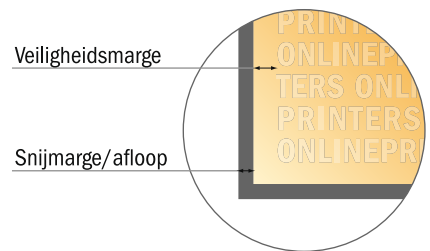

# Tassen met handvatopening STANDAARD

54 x 45 x 14 cm

- Gegevensformaat (incl. 3,00 mm afloop): 70,60 x 61,60 cm
- Eindformaat (open): 70,00 x 61,00 cm
- Eindformaat (gesloten): 54,00 x 45,00 x 14,00 cm
- **Veiligheidsmarge**  
5.00 mm: afstand van de tekst/informatie tot aan de rand van het eindformaat: dit voorkomt dat bij het schoonsnijden teveel wordt uitgesneden.

**LET OP**

Verwijder de stanscontour uit de downloadsjabloon voordat u uw drukgegevens aanmaakt. Geef de positie van de stansvorm aan de hand van een tweede bestand aan (bestand ter aanzicht).

**Let op:**

- Houd de snijmarge/afloop en de veiligheidsmarge zoals aangegeven aan.
- Geef achtergrondkleuren, afbeeldingen of grafisch materiaal tot aan de rand van het gegevensformaat vorm.
- Tijdens de productie kunnen door het snijden, stansen en vouwen toleranties optreden.
- Deze werktekening is niet op ware grootte.
- Informatie over het gegevensformaat/aanleverformaat vindt u onder het menupunt "Drukgegevens" op [www.onlineprinters.nl](http://www.onlineprinters.nl) Pagina 2 van 2