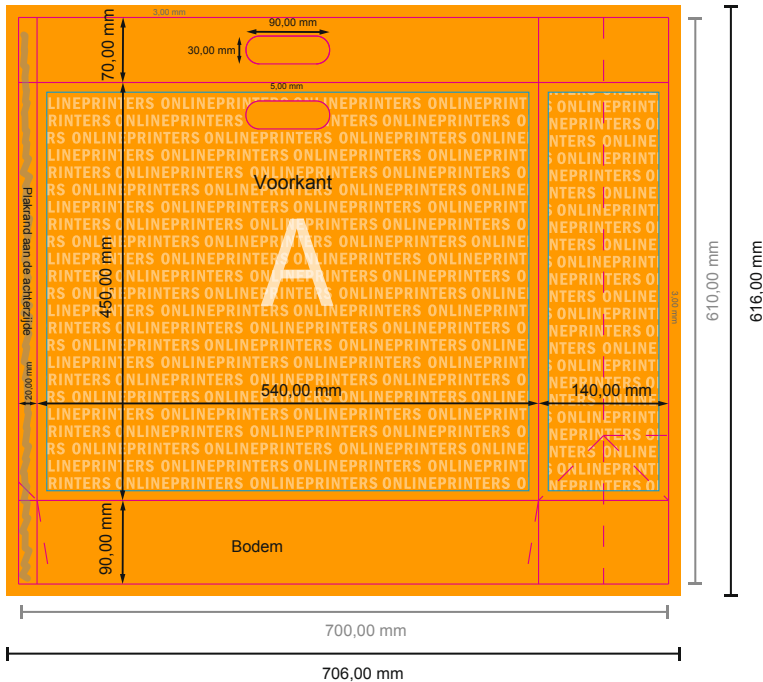

# Tassen met handvatopening STANDAARD

54 x 45 x 14 cm

- Gegevensformaat (incl. 3,00 mm afloop): 70,60 x 61,60 cm
- Eindformaat (open): 70,00 x 61,00 cm
- Eindformaat (gesloten): 54,00 x 45,00 x 14,00 cm
- **Veiligheidsmarge**  
5.00 mm: afstand van de tekst/informatie tot aan de rand van het eindformaat: dit voorkomt dat bij het schoonsnijden teveel wordt uitgesneden.

**LET OP**

Verwijder de stanscontour uit de downloadsjabloon voordat u uw drukgegevens aanmaakt. Geef de positie van de stansvorm aan de hand van een tweede bestand aan (bestand ter aanzicht).

**Let op:**

- Houd de snijmarge/afloop en de veiligheidsmarge zoals aangegeven aan.
- Geef achtergrondkleuren, afbeeldingen of grafisch materiaal tot aan de rand van het gegevensformaat vorm.
- Tijdens de productie kunnen door het snijden, stansen en vouwen toleranties optreden.
- Deze werktekening is niet op ware grootte.
- Informatie over het gegevensformaat/aanleverformaat vindt u onder het menupunt "Drukgegevens" op [www.onlineprinters.nl](http://www.onlineprinters.nl) Pagina 2 van 2