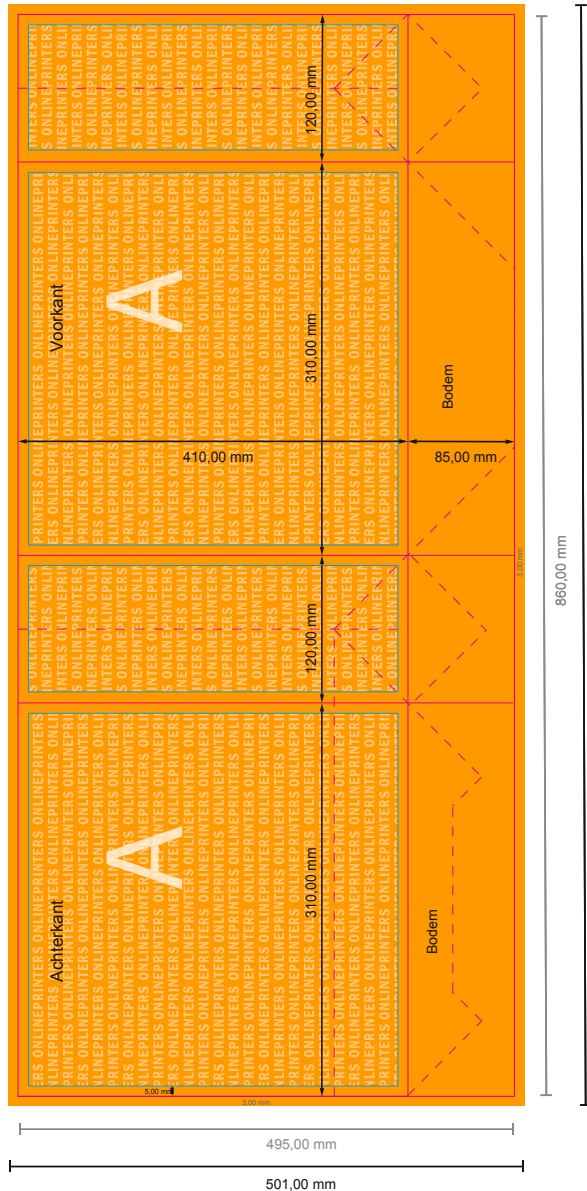

Draagtassen met papieren koordgrepen STANDAARD

31 x 41 x 12 cm

Formaataanzicht 90 graden gedraaid.

LET OP

Verwijder de stanscontour uit de downloadsjabloon voordat u uw drukgegevens aanmaakt. Geef de positie van de stansvorm aan de hand van een tweede bestand aan (bestand ter aanzicht).

- Gegevensformaat (incl. 3,00 mm afloop): 86,60 x 50,10 cm
- Eindformaat (open): 86,00 x 49,50 cm
- Eindformaat (gesloten): 31,00 x 41,00 x 12,00 cm
- **Veiligheidsmarge**
5.00 mm: afstand van de tekst/informatie tot aan de rand van het eindformaat: dit voorkomt dat bij het schoonsnijden teveel wordt uitgesneden.

Let op:

- Houd de snijmarge/afloop en de veiligheidsmarge zoals aangegeven aan.
- Geef achtergrondkleuren, afbeeldingen of grafisch materiaal tot aan de rand van het gegevensformaat vorm.
- Tijdens de productie kunnen door het snijden, stansen en vouwen toleranties optreden.
- Deze werktekening is niet op ware grootte.
- Informatie over het gegevensformaat/aanleverformaat vindt u onder het menupunt "Drukgegevens" op www.onlineprinters.nl