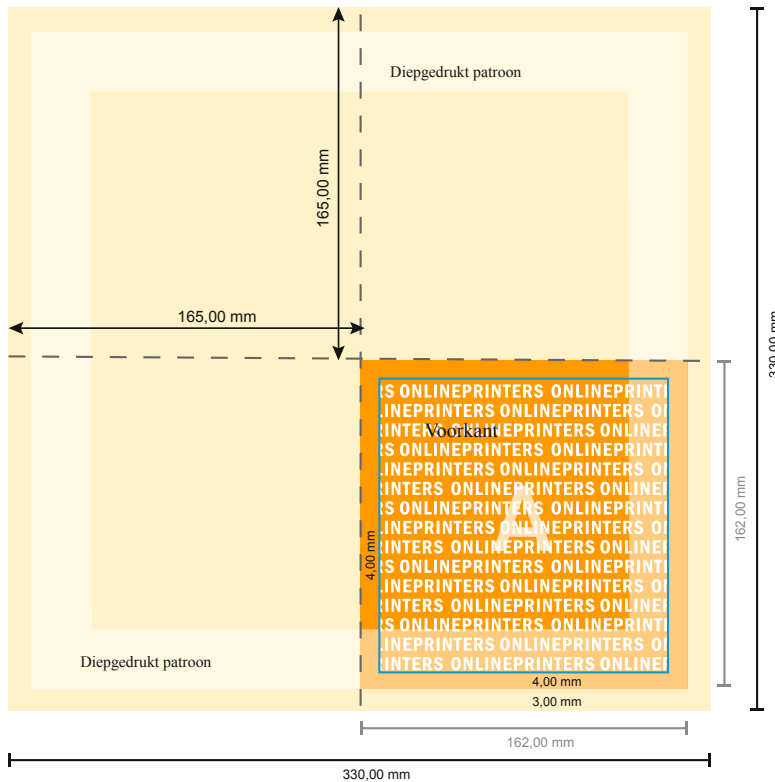

Servetten (biolog. papier)

33 x 33 cm • 1/4-vouw

- Gegevensformaat (incl. 3,00 mm afloop): 16,50 x 16,50 cm
- Eindformaat (open): 33,00 x 33,00 cm
- Eindformaat (gesloten): 16,50 x 16,50 cm
- Bedrukbaar gedeelte: 16,20 x 16,20 cm
- **Veiligheidsmarge**
4 mm: afstand van de tekst/informatie tot aan de rand van het eindformaat: dit voorkomt dat bij het schoonsnijden teveel wordt uitgesneden.

Let op:

- Houd de snijmarge/afloop en de veiligheidsmarge zoals aangegeven aan.
- Geef achtergrondkleuren, afbeeldingen of grafisch materiaal tot aan de rand van het gegevensformaat vorm.
- Tijdens de productie kunnen door het snijden, stansen en vouwen toleranties optreden.
- Deze werktekening is niet op ware grootte.
- Informatie over het gegevensformaat/aanleverformaat vindt u onder het menupunt "Drukgegevens" op www.onlineprinters.nl