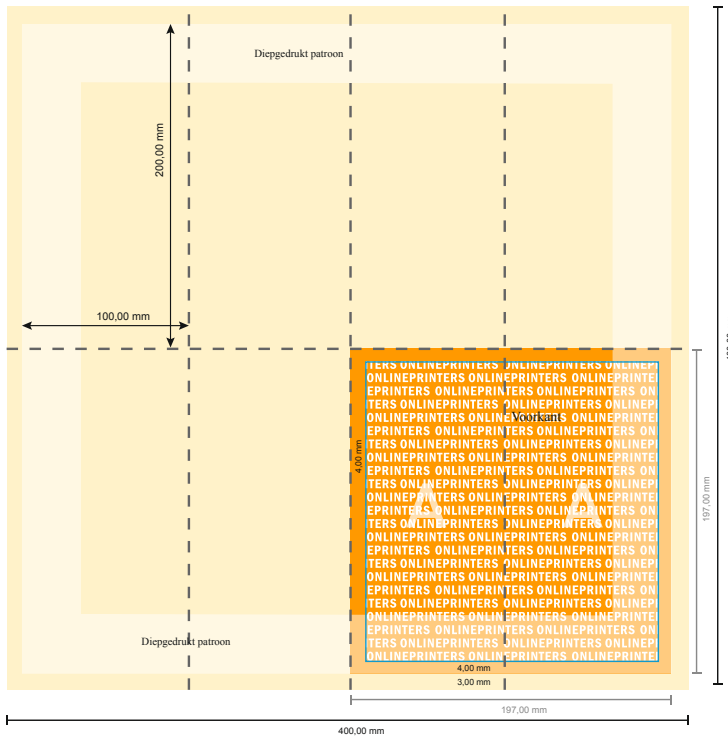

## Servetten (biolog. papier)

40 x 40 cm • 1/8-vouw

- Gegevensformaat (incl. 3,00 mm afloop):  
20,00 x 20,00 cm
- Eindformaat (open):  
40,00 x 40,00 cm
- Eindformaat (gesloten):  
10,00 x 20,00 cm
- Bedrukbaar gedeelte:  
19,70 x 19,70 cm
- **Veiligheidsmarge**  
4 mm: afstand van de tekst/informatie tot aan de rand van het eindformaat: dit voorkomt dat bij het schoonsnijden teveel wordt uitgesneden.

### Let op:

- Houd de snijmarge/afloop en de veiligheidsmarge zoals aangegeven aan.
- Geef achtergrondkleuren, afbeeldingen of grafisch materiaal tot aan de rand van het gegevensformaat vorm.
- Tijdens de productie kunnen door het snijden, stansen en vouwen toleranties optreden.
- Deze werktekening is niet op ware grootte.
- Informatie over het gegevensformaat/aanleverformaat vindt u onder het menupunt "Drukgegevens" op [www.onlineprinters.nl](http://www.onlineprinters.nl)