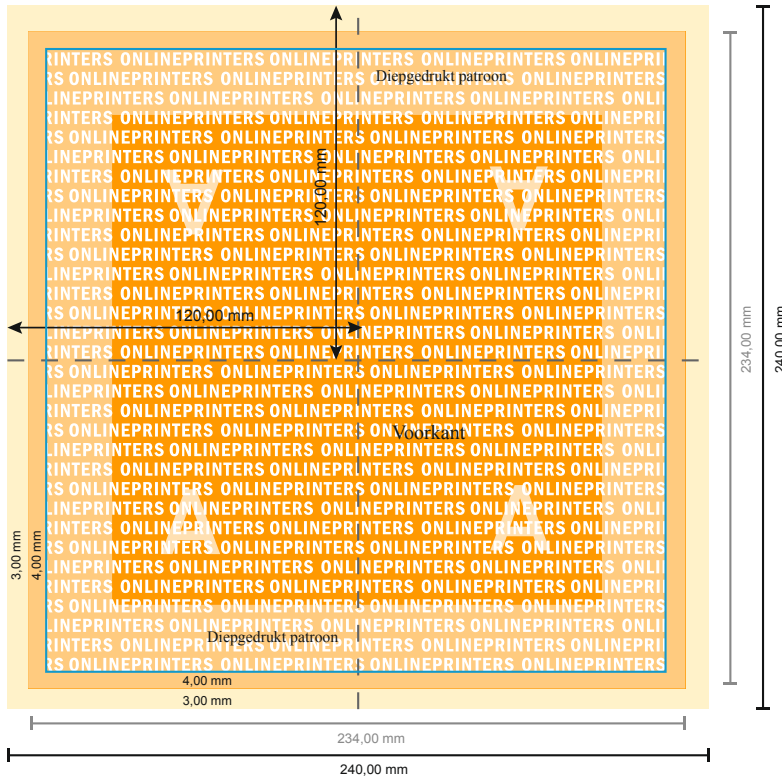

Servetten (papier)

24 x 24 cm • 1/4-vouw

- Gegevensformaat (incl. 3,00 mm afloop):
24,00 x 24,00 cm
- Eindformaat (open):
24,00 x 24,00 cm
- Eindformaat (gesloten):
12,00 x 12,00 cm
- Bedrukbaar gedeelte:
23,40 x 23,40 cm
- **Veiligheidsmarge**
4 mm: afstand van de tekst/informatie tot aan de rand van het eindformaat: dit voorkomt dat bij het schoonsnijden teveel wordt uitgesneden.

Let op:

- Houd de snijmarge/afloop en de veiligheidsmarge zoals aangegeven aan.
- Geef achtergrondkleuren, afbeeldingen of grafisch materiaal tot aan de rand van het gegevensformaat vorm.
- Tijdens de productie kunnen door het snijden, stansen en vouwen toleranties optreden.
- Deze werktekening is niet op ware grootte.
- Informatie over het gegevensformaat/aanleverformaat vindt u onder het menupunt "Drukgegevens" op www.onlineprinters.nl