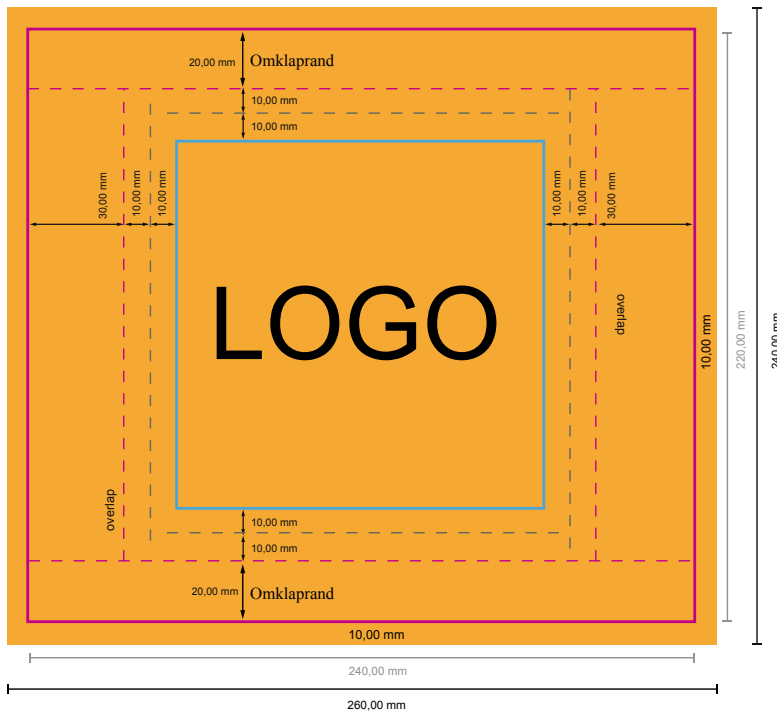

Neus- en mondkapjes

STANDAARD (eigen design)

- Gegevensformaat (incl. 10,00 mm afloop): 26,00 x 24,00 cm
- Eindformaat: 24,00 x 22,00 cm
- Eindformaat (gesloten): 18,00 x 18,00 cm
- Bedrukbaar gedeelte: 18,00 x 18,00 cm

Let op:

- Houd de snijmarge/afloop en de veiligheidsmarge zoals aangegeven aan.
- Geef achtergrondkleuren, afbeeldingen of grafisch materiaal tot aan de rand van het gegevensformaat vorm.
- Tijdens de productie kunnen door het snijden, stansen en vouwen toleranties optreden.
- Deze werktekening is niet op ware grootte.
- Informatie over het gegevensformaat/aanleverformaat vindt u onder het menupunt "Drukgegevens" op www.onlineprinters.nl