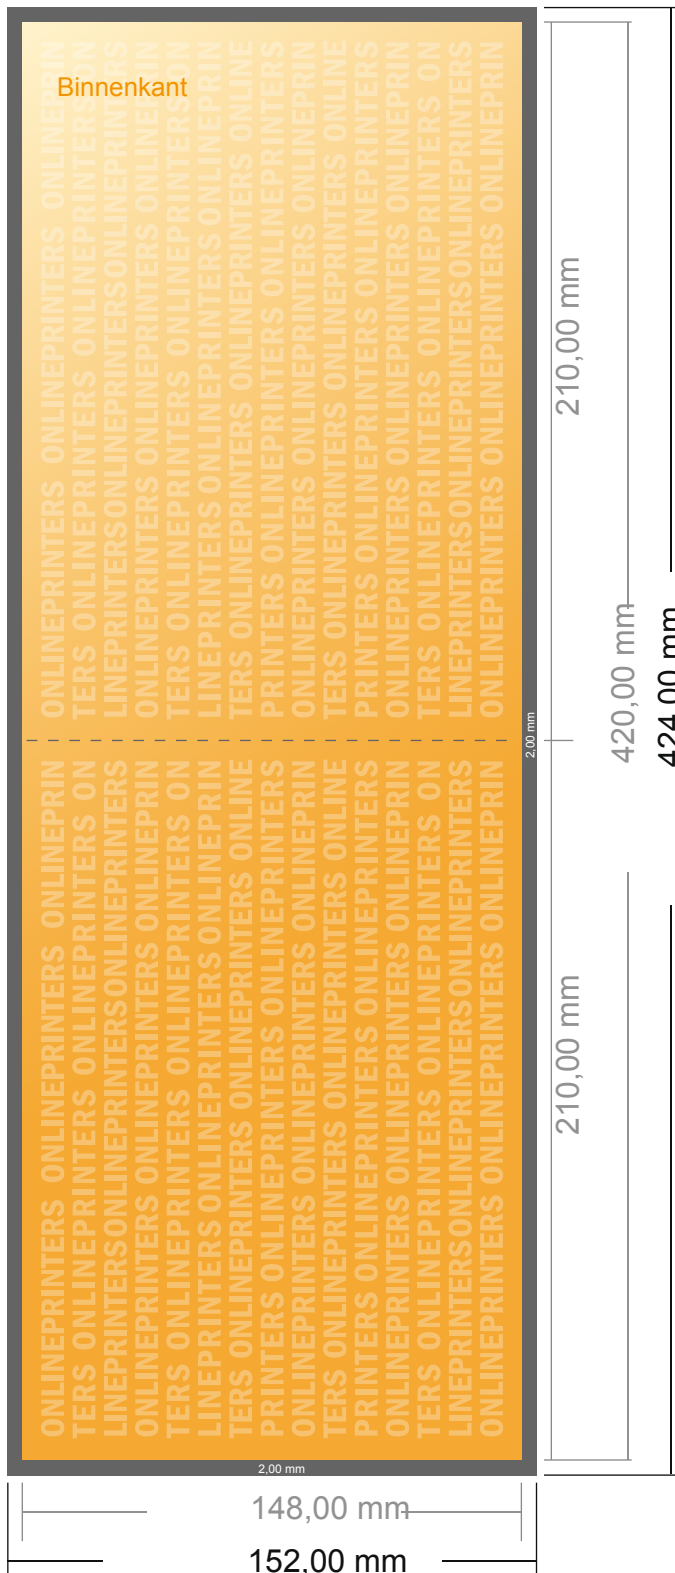

# Vouwkaarten eco-/natuurpapier liggend formaat

DIN-A5 • Enkele vouw • 4 Pagina's

- Gegevensformaat (incl. 2,00 mm afloop): 42,40 x 15,20 cm
- Eindformaat (open): 42,00 x 14,80 cm
- Eindformaat (gesloten): 21,00 x 14,80 cm
- **Veiligheidsmarge**  
4 mm: afstand van de tekst/informatie tot aan de rand van het eindformaat: dit voorkomt dat bij het schoonsnijden teveel wordt uitgesneden.

## Let op:

- Houd de snijmarge/afloop en de veiligheidsmarge zoals aangegeven aan.
- Geef achtergrondkleuren, afbeeldingen of grafisch materiaal tot aan de rand van het gegevensformaat vorm.
- Tijdens de productie kunnen door het snijden, stansen en vouwen toleranties optreden.
- Deze werktekening is niet op ware grootte.
- Informatie over het gegevensformaat/aanleverformaat vindt u onder het menupunt "Drukgegevens" op [www.onlineprinters.nl](http://www.onlineprinters.nl)