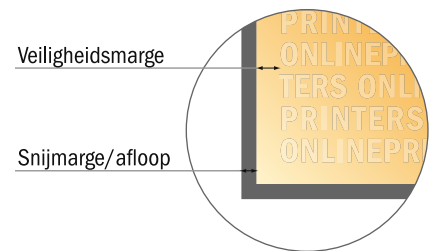

# Vouwkaarten eco-/natuurpapier liggend formaat

DIN-A5 • Enkele vouw • 4 Pagina's

- Gegevensformaat (incl. 2,00 mm afloop): 42,40 x 15,20 cm
- Eindformaat (open): 42,00 x 14,80 cm
- Eindformaat (gesloten): 21,00 x 14,80 cm
- **Veiligheidsmarge**  
4 mm: afstand van de tekst/informatie tot aan de rand van het eindformaat: dit voorkomt dat bij het schoonsnijden teveel wordt uitgesneden.

## Let op:

- Houd de snijmarge/afloop en de veiligheidsmarge zoals aangegeven aan.
- Geef achtergrondkleuren, afbeeldingen of grafisch materiaal tot aan de rand van het gegevensformaat vorm.
- Tijdens de productie kunnen door het snijden, stansen en vouwen toleranties optreden.
- Deze werktekening is niet op ware grootte.
- Informatie over het gegevensformaat/aanleverformaat vindt u onder het menupunt "Drukgegevens" op [www.onlineprinters.nl](http://www.onlineprinters.nl)