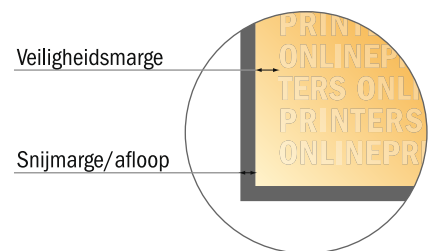

## Let op:

- Houd de snijmarge/afloop en de veiligheidsmarge zoals aangegeven aan.
- Geef achtergrondkleuren, afbeeldingen of grafisch materiaal tot aan de rand van het gegevensformaat vorm.
- Tijdens de productie kunnen door het snijden, stansen en vouwen toleranties optreden.
- Deze werktekening is niet op ware grootte.
- Informatie over het gegevensformaat/aanleverformaat vindt u onder het menupunt "Drukgegevens" op [www.onlineprinters.nl](http://www.onlineprinters.nl)

# Vouwkaarten eco-/natuurpapier liggend formaat

DIN-A5 • Enkele vouw • 4 Pagina's

- Gegevensformaat (incl. 2,00 mm afloop): 42,40 x 15,20 cm
- Eindformaat (open): 42,00 x 14,80 cm
- Eindformaat (gesloten): 21,00 x 14,80 cm
- **Veiligheidsmarge**  
4 mm: afstand van de tekst/informatie tot aan de rand van het eindformaat: dit voorkomt dat bij het schoonsnijden teveel wordt uitgesneden.