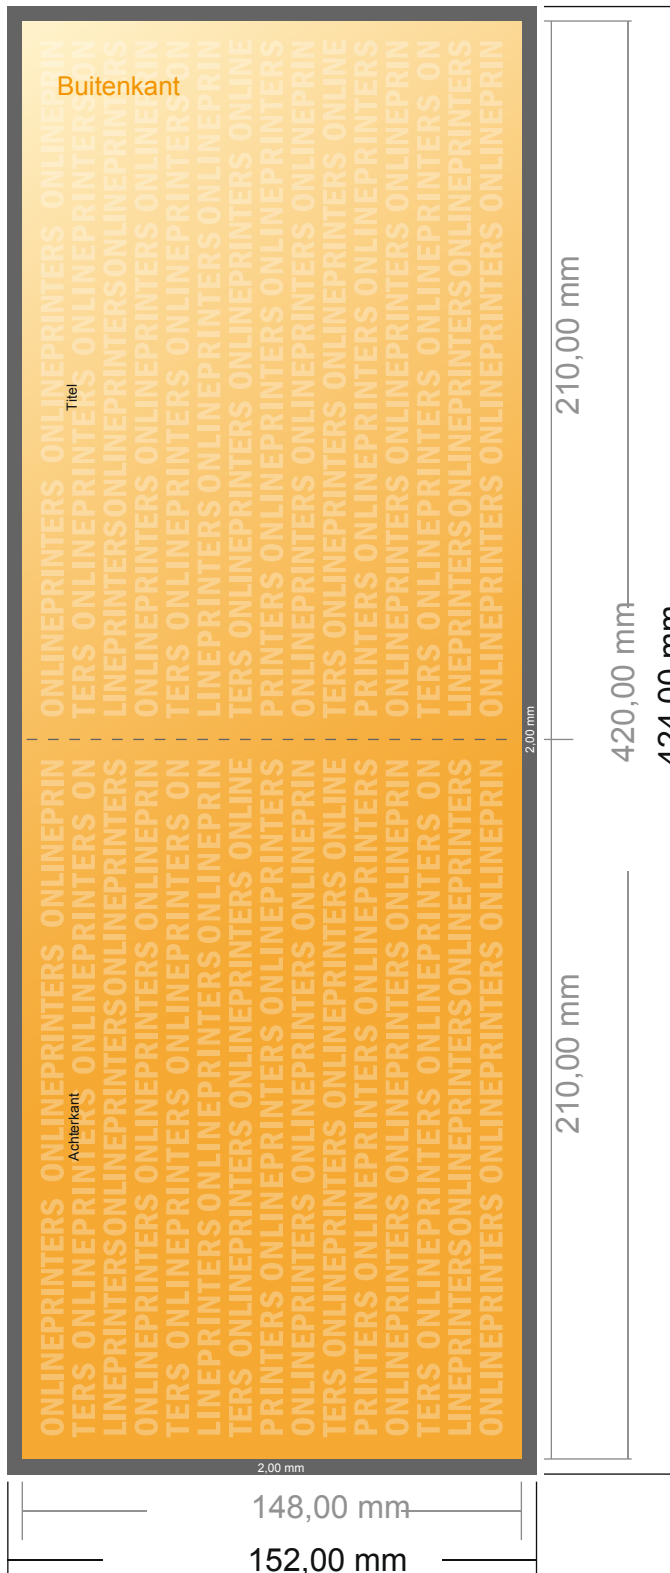

# Vouwkaarten eco-/natuurpapier liggend formaat

DIN-A5 • Enkele vouw • 4 Pagina's

- Gegevensformaat (incl. 2,00 mm afloop): 42,40 x 15,20 cm
- Eindformaat (open): 42,00 x 14,80 cm
- Eindformaat (gesloten): 21,00 x 14,80 cm
- **Veiligheidsmarge**  
4 mm: afstand van de tekst/informatie tot aan de rand van het eindformaat: dit voorkomt dat bij het schoonsnijden teveel wordt uitgesneden.

## Let op:

- Houd de snijmarge/afloop en de veiligheidsmarge zoals aangegeven aan.
- Geef achtergrondkleuren, afbeeldingen of grafisch materiaal tot aan de rand van het gegevensformaat vorm.
- Tijdens de productie kunnen door het snijden, stansen en vouwen toleranties optreden.
- Deze werktekening is niet op ware grootte.
- Informatie over het gegevensformaat/aanleverformaat vindt u onder het menupunt "Drukgegevens" op [www.onlineprinters.nl](http://www.onlineprinters.nl)