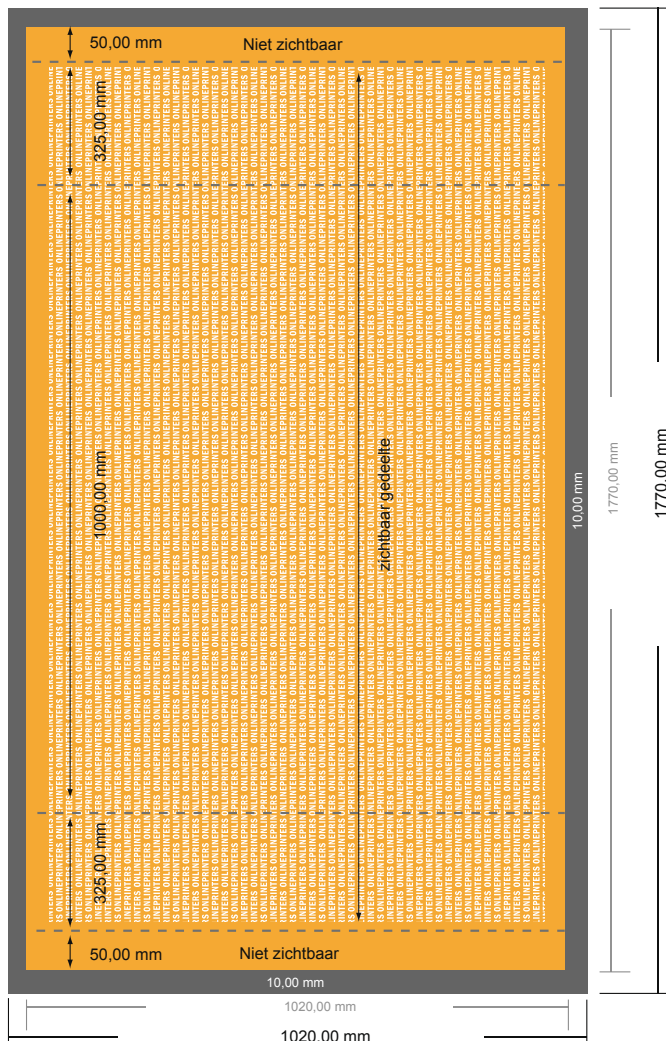

Opvouwbare textielbalie alleen druk

177,0 x 102,0 cm

Formaatanzicht 90 graden gedraaid.

- Gegevensformaat (inkl. 10,00 mm overlap): 177,00 x 102,00 cm

- Eindformaat: 177,00 x 102,00 cm

- Systemafmetingen: 106,00 x 102,00 cm

- Veiligheidsmarge**
100 mm: afstand van de tekst/informatie tot aan de rand van het eindformaat: dit voorkomt dat bij het schoonsnijden teveel wordt uitgesneden.

Let op:

- Houd de snijmarge/afloop en de veiligheidsmarge zoals aangegeven aan.
- Geef achtergrondkleuren, afbeeldingen of grafisch materiaal tot aan de rand van het gegevensformaat vorm.
- Tijdens de productie kunnen door het snijden, stansen en vouwen toleranties optreden.
- Deze werktekening is niet op ware grootte.
- Informatie over het gegevensformaat/aanleverformaat vindt u onder het menupunt "Drukgegevens" op www.onlineprinters.nl