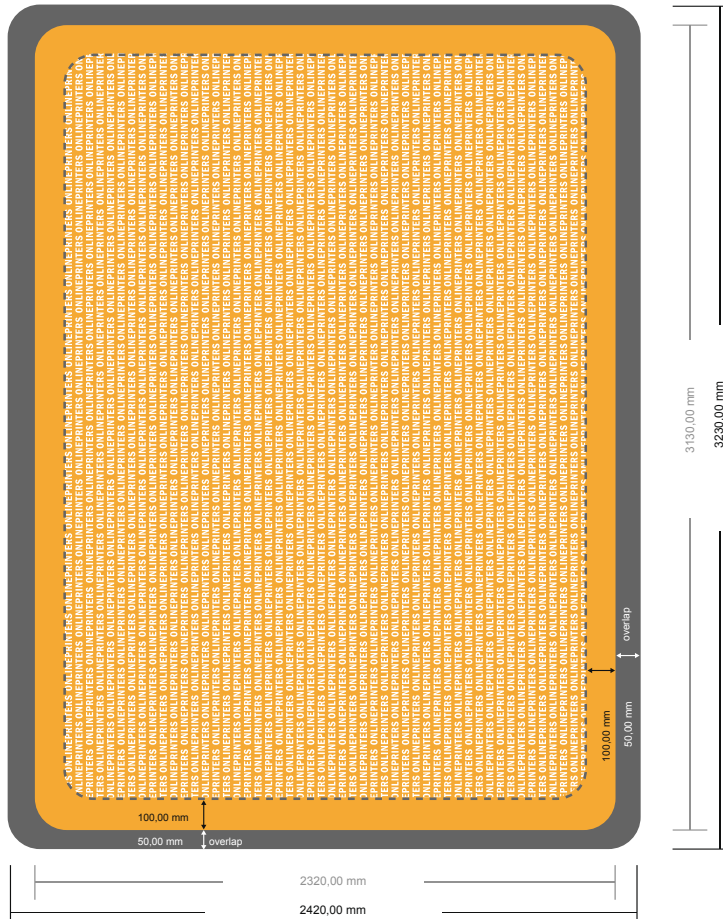

## Beurswand met rits incl. druk

Wave, 300 x 230 cm

Formaataanzicht 90 graden gedraaid.

- Gegevensformaat (inkl. 50,00 mm overlap): 323,00 x 242,00 cm

- Eindformaat: 313,00 x 232,00 cm

- **Veiligheidsmarge**  
4 mm: afstand van de tekst/informatie tot aan de rand van het eindformaat: dit voorkomt dat bij het schoonsnijden teveel wordt uitgesneden.

### Let op:

- Houd de snijmarge/afloop en de veiligheidsmarge zoals aangegeven aan.
- Geef achtergrondkleuren, afbeeldingen of grafisch materiaal tot aan de rand van het gegevensformaat vorm.
- Tijdens de productie kunnen door het snijden, stansen en vouwen toleranties optreden.
- Deze werktekening is niet op ware grootte.
- Informatie over het gegevensformaat/aanleverformaat vindt u onder het menupunt "Drukgegevens" op [www.onlineprinters.nl](http://www.onlineprinters.nl)