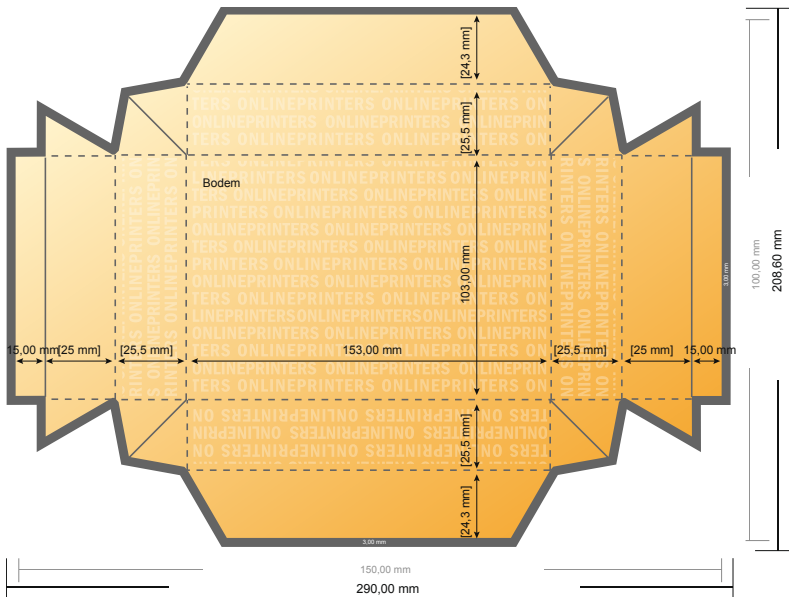

Dekseldozen

15,0 x 10,0 cm • Bodem

- Gegevensformaat:
28,40 x 20,26 cm
- Gegevensformaat
(incl. 3,00 mm afloop):
29,00 x 20,86 cm
- Eindformaat:
15,00 x 10,00 cm
- Eindformaat (gesloten):
15,00 x 10,00 x 2,50 cm
- **Veiligheidsmarge**
4 mm: afstand van de tekst/
informatie tot aan de rand van het
eindformaat: dit voorkomt dat bij
het schoonsnijden teveel wordt
uitgesneden.

Let op:

- Houd de snijmarge/afloop en de veiligheidsmarge zoals aangegeven aan.
- Geef achtergrondkleuren, afbeeldingen of grafisch materiaal tot aan de rand van het gegevensformaat vorm.
- Tijdens de productie kunnen door het snijden, stansen en vouwen toleranties optreden.
- Deze werktekening is niet op ware grootte.
- Informatie over het gegevensformaat/aanleverformaat vindt u onder het menupunt "Drukgegevens" op www.onlineprinters.nl