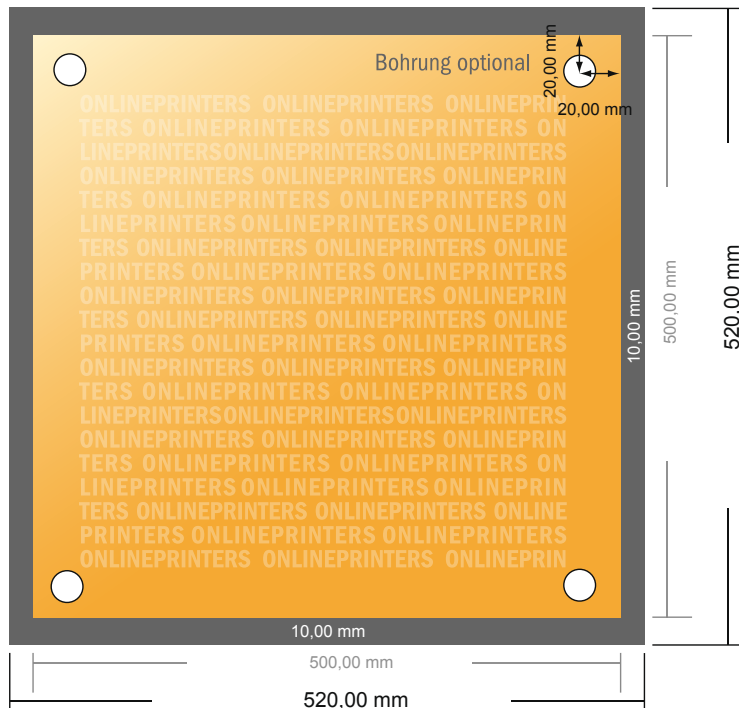

Zachte schuimplaten

50,0 x 50,0 cm

- Gegevensformaat (incl. 10,00 mm afloop): 52,00 x 52,00 cm
- Eindformaat: 50,00 x 50,00 cm
- **Veiligheidsmarge**
4 mm: afstand van de tekst/informatie tot aan de rand van het eindformaat: dit voorkomt dat bij het schoonsnijden teveel wordt uitgesneden.

Let op:

- Houd de snijmarge/afloop en de veiligheidsmarge zoals aangegeven aan.
- Geef achtergrondkleuren, afbeeldingen of grafisch materiaal tot aan de rand van het gegevensformaat vorm.
- Tijdens de productie kunnen door het snijden, stansen en vouwen toleranties optreden.
- Deze werktekening is niet op ware grootte.
- Informatie over het gegevensformaat/aanleverformaat vindt u onder het menupunt "Drukgegevens" op www.onlineprinters.nl