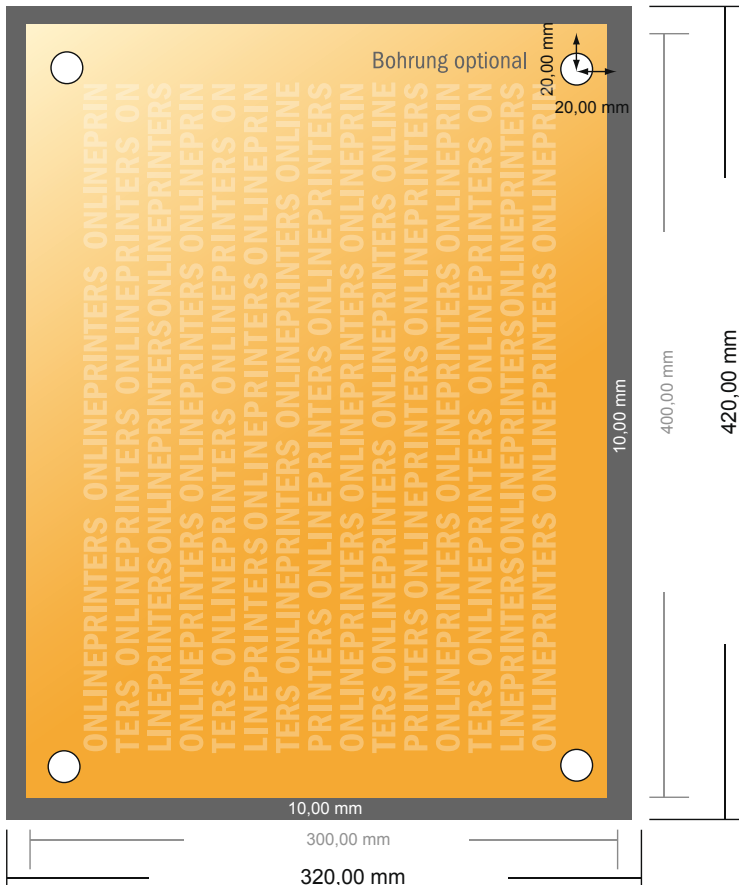

Zachte schuimplaten

40,0 x 30,0 cm

- Gegevensformaat (incl. 10,00 mm afloop): 32,00 x 42,00 cm
- Eindformaat: 30,00 x 40,00 cm
- **Veiligheidsmarge**
4 mm: afstand van de tekst/informatie tot aan de rand van het eindformaat: dit voorkomt dat bij het schoonsnijden teveel wordt uitgesneden.

Let op:

- Houd de snijmarge/afloop en de veiligheidsmarge zoals aangegeven aan.
- Geef achtergrondkleuren, afbeeldingen of grafisch materiaal tot aan de rand van het gegevensformaat vorm.
- Tijdens de productie kunnen door het snijden, stansen en vouwen toleranties optreden.
- Deze werktekening is niet op ware grootte.
- Informatie over het gegevensformaat/aanleverformaat vindt u onder het menupunt "Drukgegevens" op www.onlineprinters.nl