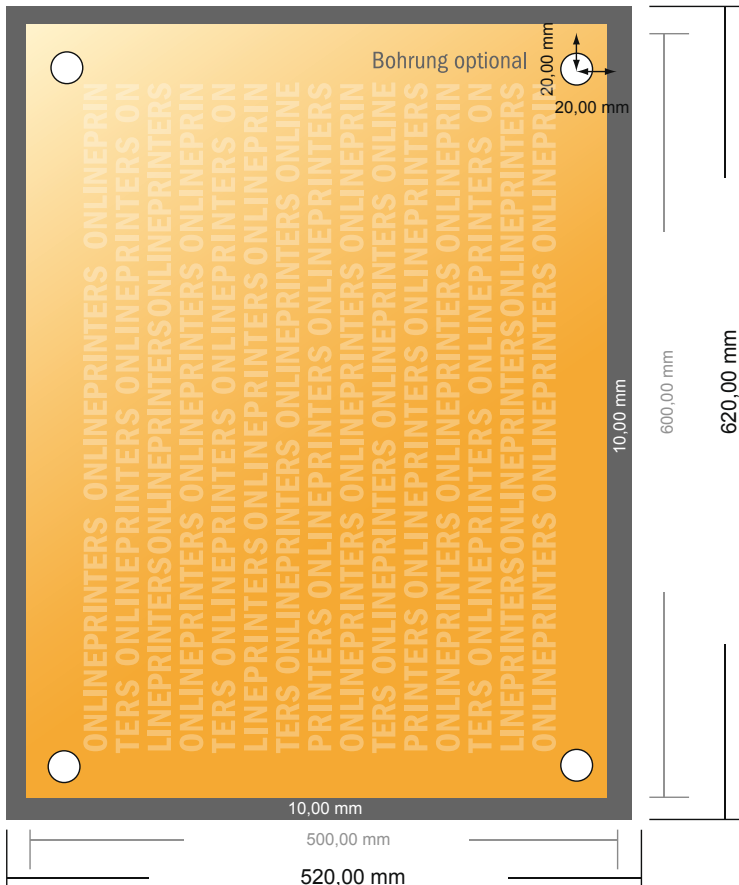

Hardschuimplaten

60,0 x 50,0 cm

- Gegevensformaat (incl. 10,00 mm afloop): 52,00 x 62,00 cm
- Eindformaat: 50,00 x 60,00 cm
- **Veiligheidsmarge**
4 mm: afstand van de tekst/informatie tot aan de rand van het eindformaat: dit voorkomt dat bij het schoonsnijden teveel wordt uitgesneden.

Let op:

- Houd de snijmarge/afloop en de veiligheidsmarge zoals aangegeven aan.
- Geef achtergrondkleuren, afbeeldingen of grafisch materiaal tot aan de rand van het gegevensformaat vorm.
- Tijdens de productie kunnen door het snijden, stansen en vouwen toleranties optreden.
- Deze werktekening is niet op ware grootte.
- Informatie over het gegevensformaat/aanleverformaat vindt u onder het menupunt "Drukgegevens" op www.onlineprinters.nl