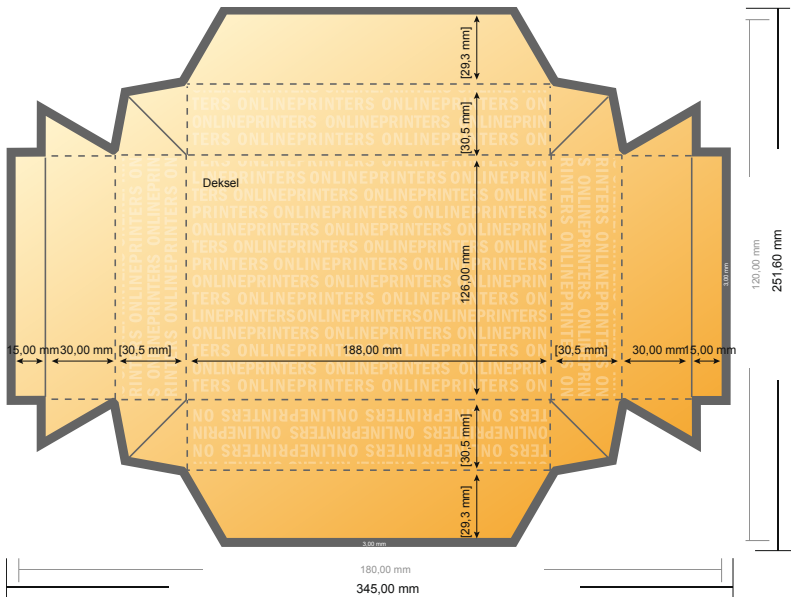

# Dekseldozen

18,0 x 12,0 cm • Deksel

- Gegevensformaat:  
33,90 x 24,56 cm
- Gegevensformaat  
(incl. 3,00 mm afloop):  
34,50 x 25,16 cm
- Eindformaat:  
18,00 x 12,00 cm
- Eindformaat (gesloten):  
18,00 x 12,00 x 3,50 cm
- **Veiligheidsmarge**  
4 mm: afstand van de tekst/  
informatie tot aan de rand van het  
eindformaat: dit voorkomt dat bij  
het schoonsnijden teveel wordt  
uitgesneden.

## Let op:

- Houd de snijmarge/afloop en de veiligheidsmarge zoals aangegeven aan.
- Geef achtergrondkleuren, afbeeldingen of grafisch materiaal tot aan de rand van het gegevensformaat vorm.
- Tijdens de productie kunnen door het snijden, stansen en vouwen toleranties optreden.
- Deze werktekening is niet op ware grootte.
- Informatie over het gegevensformaat/aanleverformaat vindt u onder het menupunt "Drukgegevens" op [www.onlineprinters.nl](http://www.onlineprinters.nl)