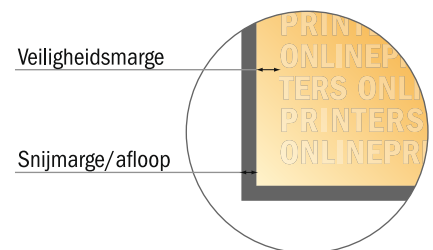

# Dekseldozen

18,0 x 12,0 cm • Deksel

- Gegevensformaat:  
33,90 x 24,56 cm
- Gegevensformaat  
(incl. 3,00 mm afloop):  
34,50 x 25,16 cm
- Eindformaat:  
18,00 x 12,00 cm
- Eindformaat (gesloten):  
18,00 x 12,00 x 3,50 cm
- **Veiligheidsmarge**  
4 mm: afstand van de tekst/  
informatie tot aan de rand van het  
eindformaat: dit voorkomt dat bij  
het schoonsnijden teveel wordt  
uitgesneden.

## Let op:

- Houd de snijmarge/afloop en de veiligheidsmarge zoals aangegeven aan.
- Geef achtergrondkleuren, afbeeldingen of grafisch materiaal tot aan de rand van het gegevensformaat vorm.
- Tijdens de productie kunnen door het snijden, stansen en vouwen toleranties optreden.
- Deze werktekening is niet op ware grootte.
- Informatie over het gegevensformaat/aanleverformaat vindt u onder het menupunt "Drukgegevens" op [www.onlineprinters.nl](http://www.onlineprinters.nl)