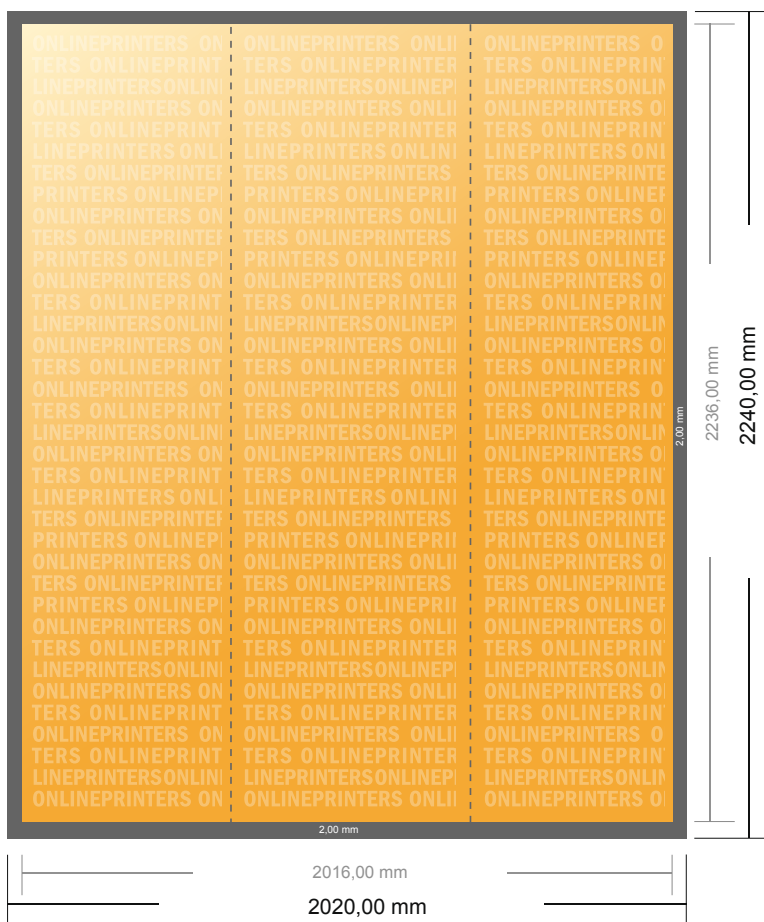

## Pop-up-tower, alleen druk

201,6 x 223,6 cm

- Gegevensformaat (incl. 2,00 mm afloop):  
202,00 x 224,00 cm
- Eindformaat:  
201,60 x 223,60 cm
- **Veiligheidsmarge**  
4 mm: afstand van de tekst/informatie tot aan de rand van het eindformaat: dit voorkomt dat bij het schoonsnijden teveel wordt uitgesneden.

### Let op:

- Houd de snijmarge/afloop en de veiligheidsmarge zoals aangegeven aan.
- Geef achtergrondkleuren, afbeeldingen of grafisch materiaal tot aan de rand van het gegevensformaat vorm.
- Tijdens de productie kunnen door het snijden, stansen en vouwen toleranties optreden.
- Deze werktekening is niet op ware grootte.
- Informatie over het gegevensformaat/aanleverformaat vindt u onder het menupunt "Drukgegevens" op [www.onlineprinters.nl](http://www.onlineprinters.nl)