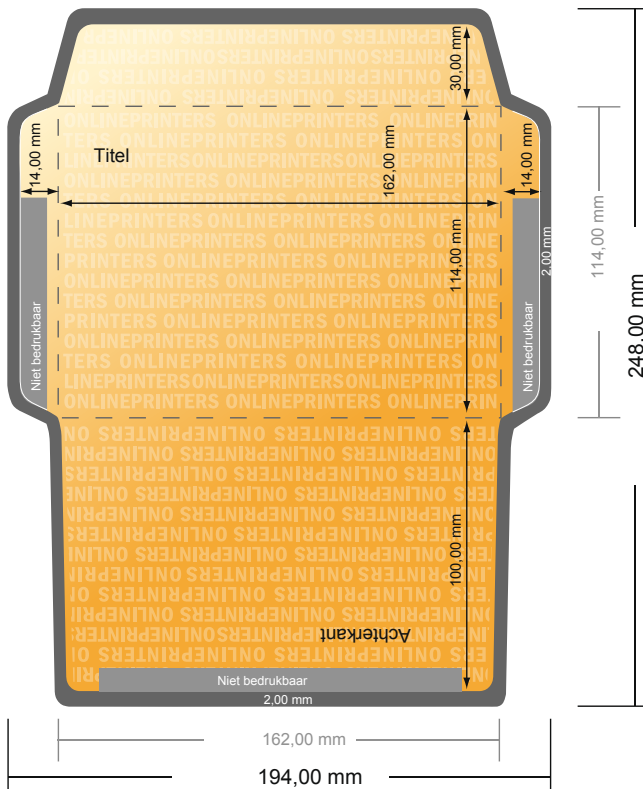

Enveloppen

DIN-C6 • zonder venster

- Gegevensformaat (incl. 2,00 mm afloop):
19,40 x 24,80 cm
- Eindformaat:
16,20 x 11,40 cm
- Bedrukbaar gedeelte:
19,00 x 24,40 cm
- **Veiligheidsmarge**
4 mm: afstand van de tekst/informatie tot aan de rand van het eindformaat: dit voorkomt dat bij het schoonsnijden teveel wordt uitgesneden.

Let op:

- Houd de snijmarge/afloop en de veiligheidsmarge zoals aangegeven aan.
- Geef achtergrondkleuren, afbeeldingen of grafisch materiaal tot aan de rand van het gegevensformaat vorm.
- Tijdens de productie kunnen door het snijden, stansen en vouwen toleranties optreden.
- Deze werktekening is niet op ware grootte.
- Informatie over het gegevensformaat/aanleverformaat vindt u onder het menupunt "Drukgegevens" op www.onlineprinters.nl