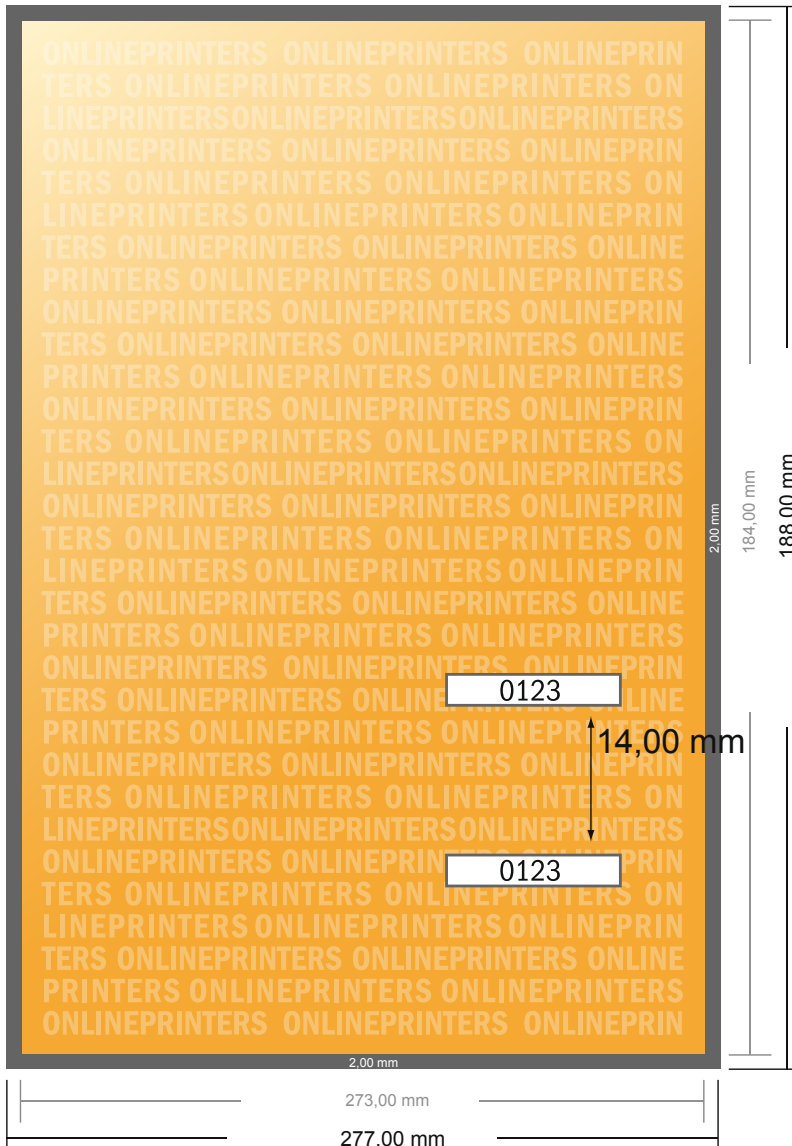

Entreekaartjes (Blacklight inkt)

DVD-cover

- Gegevensformaat (incl. 2,00 mm afloop): 27,70 x 18,80 cm
- Eindformaat: 27,30 x 18,40 cm
- **Veiligheidsmarge**
4 mm: afstand van de tekst/informatie tot aan de rand van het eindformaat: dit voorkomt dat bij het schoonsnijden teveel wordt uitgesneden.

Let op:

- Houd de snijmarge/afloop en de veiligheidsmarge zoals aangegeven aan.
- Geef achtergrondkleuren, afbeeldingen of grafisch materiaal tot aan de rand van het gegevensformaat vorm.
- Tijdens de productie kunnen door het snijden, stansen en vouwen toleranties optreden.
- Deze werktekening is niet op ware grootte.
- Informatie over het gegevensformaat/aanleverformaat vindt u onder het menupunt "Drukgegevens" op www.onlineprinters.nl