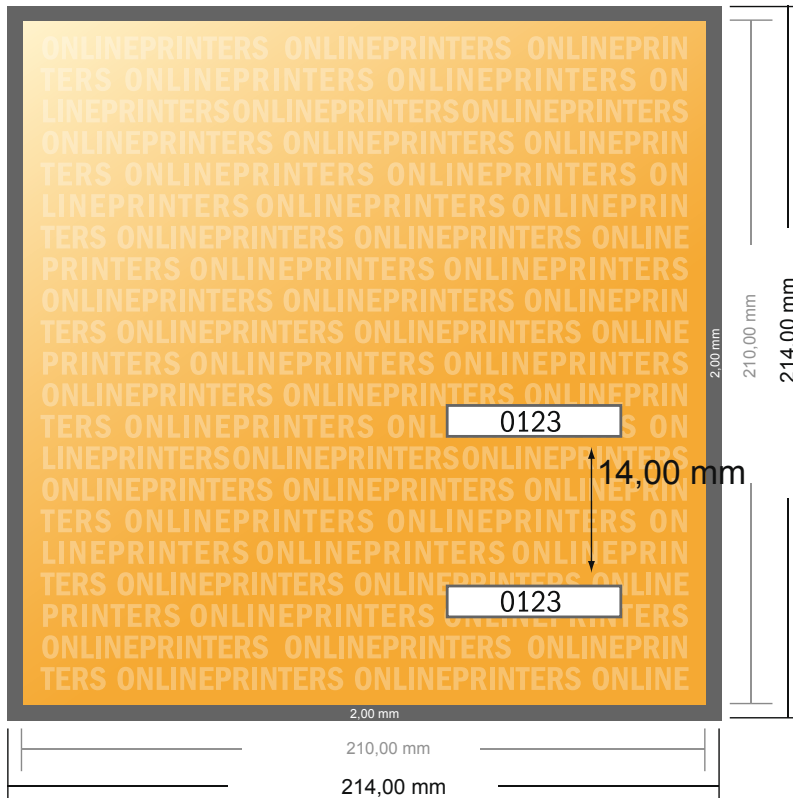

Entreekaarten (beveiligd papier)

A4-vierkant

- Gegevensformaat
(incl. 2,00 mm afloop):
21,40 x 21,40 cm
- Eindformaat:
21,00 x 21,00 cm
- **Veiligheidsmarge**
4 mm: afstand van de tekst/
informatie tot aan de rand van het
eindformaat: dit voorkomt dat bij
het schoonsnijden teveel wordt
uitgesneden.

Let op:

- Houd de snijmarge/afloop en de veiligheidsmarge zoals aangegeven aan.
- Geef achtergrondkleuren, afbeeldingen of grafisch materiaal tot aan de rand van het gegevensformaat vorm.
- Tijdens de productie kunnen door het snijden, stansen en vouwen toleranties optreden.
- Deze werktekening is niet op ware grootte.
- Informatie over het gegevensformaat/aanleverformaat vindt u onder het menupunt "Drukgegevens" op www.onlineprinters.nl