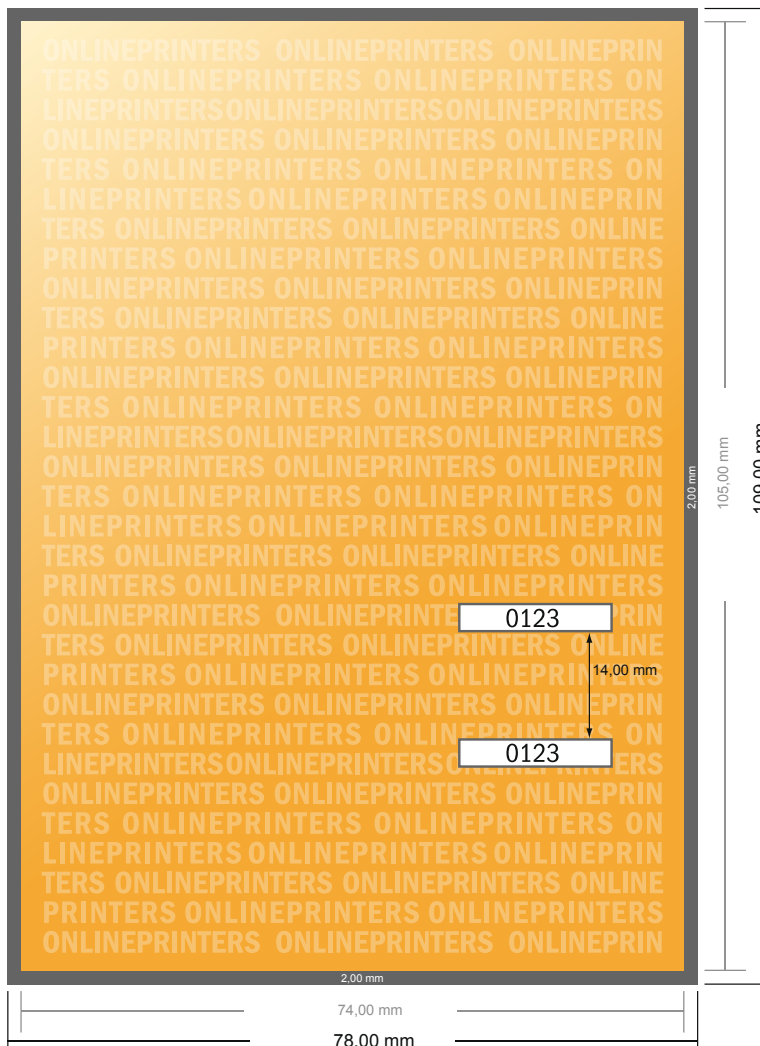

Entreekaarten (beveiligd papier)

DIN-A7

- Gegevensformaat (incl. 2,00 mm afloop): 7,80 x 10,90 cm
- Eindformaat: 7,40 x 10,50 cm
- **Veiligheidsmarge**
4 mm: afstand van de tekst/informatie tot aan de rand van het eindformaat: dit voorkomt dat bij het schoonsnijden teveel wordt uitgesneden.

Let op:

- Houd de snijmarge/afloop en de veiligheidsmarge zoals aangegeven aan.
- Geef achtergrondkleuren, afbeeldingen of grafisch materiaal tot aan de rand van het gegevensformaat vorm.
- Tijdens de productie kunnen door het snijden, stansen en vouwen toleranties optreden.
- Deze werktekening is niet op ware grootte.
- Informatie over het gegevensformaat/aanleverformaat vindt u onder het menupunt "Drukgegevens" op www.onlineprinters.nl