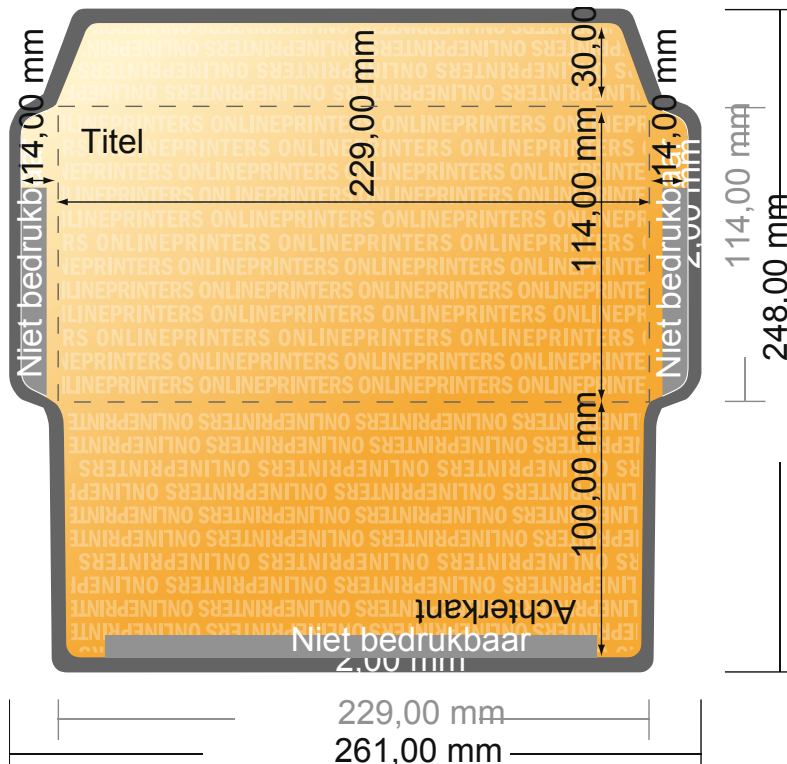

Enveloppen

DIN C6/5 • zonder venster

- Gegevensformaat (incl. 2,00 mm afloop): 26,10 x 24,80 cm
- Eindformaat: 22,90 x 11,40 cm
- Bedrukbaar gedeelte: 26,10 x 24,80 cm
- De maten van voor- en achterkant zijn identiek.
- **Veiligheidsmarge**
4 mm: afstand van de tekst/informatie tot aan de rand van het eindformaat: dit voorkomt dat bij het schoonsnijden teveel wordt uitgesneden.

Let op:

- Houd de snijmarge/afloop en de veiligheidsmarge zoals aangegeven aan.
- Geef achtergrondkleuren, afbeeldingen of grafisch materiaal tot aan de rand van het gegevensformaat vorm.
- Tijdens de productie kunnen door het snijden, stansen en vouwen toleranties optreden.
- Deze werktekening is niet op ware grootte.
- Informatie over het gegevensformaat/aanleverformaat vindt u onder het menupunt "Drukgegevens" op www.onlineprinters.nl