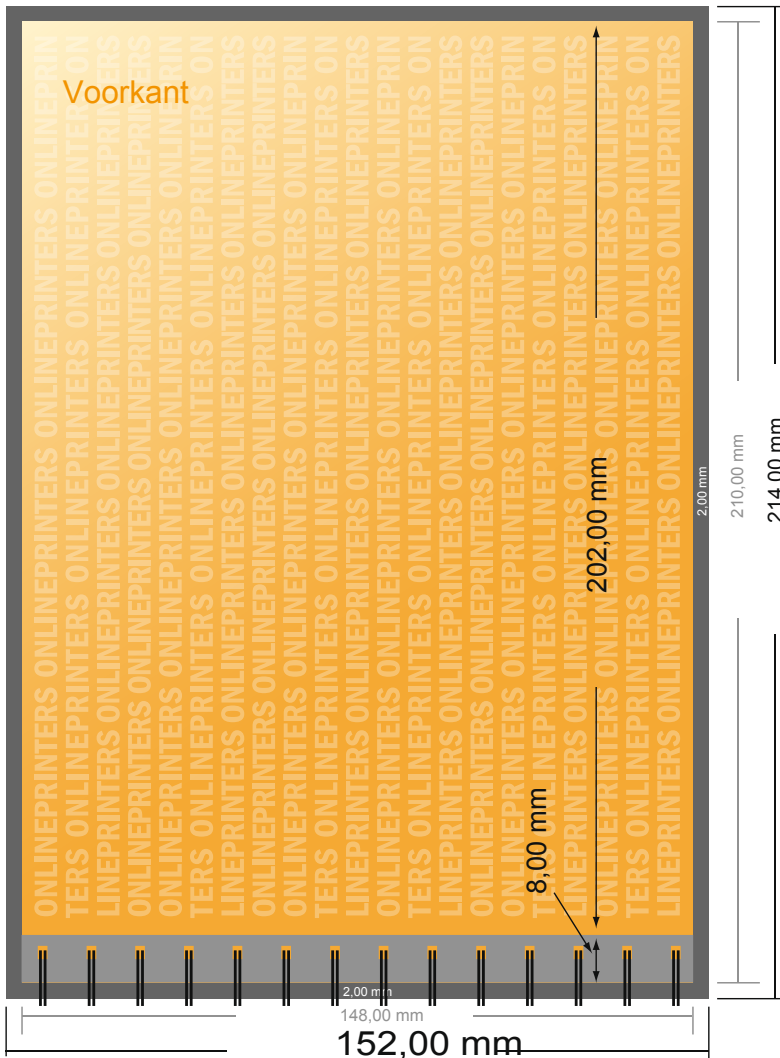

Menu-/drankenkaarten

DIN-A5 • Liggend formaat

- Gegevensformaat (incl. 2,00 mm afloop):
21,40 x 15,20 cm
- Eindformaat:
21,00 x 14,80 cm
- **Veiligheidsmarge**
5.00 mm: afstand van de tekst/informatie tot aan de rand van het eindformaat: dit voorkomt dat bij het schoonsnijden teveel wordt uitgesneden.

Let op:

- Houd de snijmarge/afloop en de veiligheidsmarge zoals aangegeven aan.
- Geef achtergrondkleuren, afbeeldingen of grafisch materiaal tot aan de rand van het gegevensformaat vorm.
- Tijdens de productie kunnen door het snijden, stansen en vouwen toleranties optreden.
- Deze werktekening is niet op ware grootte.
- Informatie over het gegevensformaat/aanleverformaat vindt u onder het menupunt "Drukgegevens" op www.onlineprinters.nl Pagina 1 van 2