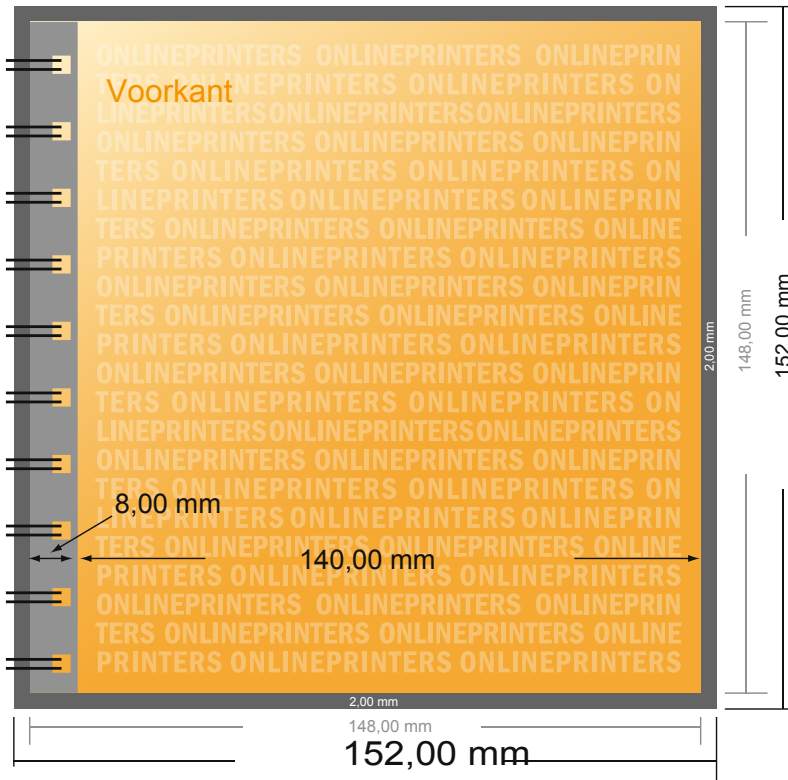

# Menu-/drankenkaarten

A5-vierkant

- Gegevensformaat (incl. 2,00 mm afloop): 15,20 x 15,20 cm
- Eindformaat: 14,80 x 14,80 cm
- **Veiligheidsmarge**  
5.00 mm: afstand van de tekst/informatie tot aan de rand van het eindformaat: dit voorkomt dat bij het schoonsnijden teveel wordt uitgesneden.

## Let op:

- Houd de snijmarge/afloop en de veiligheidsmarge zoals aangegeven aan.
- Geef achtergrondkleuren, afbeeldingen of grafisch materiaal tot aan de rand van het gegevensformaat vorm.
- Tijdens de productie kunnen door het snijden, stansen en vouwen toleranties optreden.
- Deze werktekening is niet op ware grootte.
- Informatie over het gegevensformaat/aanleverformaat vindt u onder het menupunt "Drukgegevens" op [www.onlineprinters.nl](http://www.onlineprinters.nl)