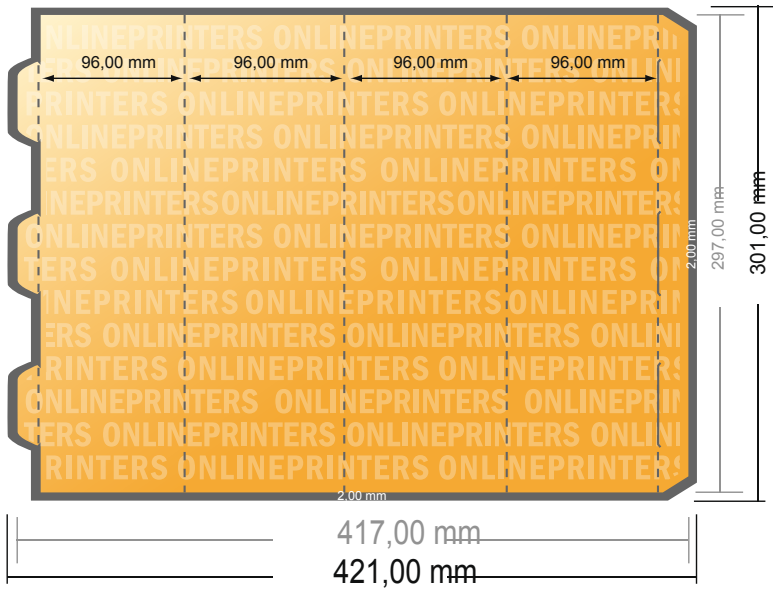

## Tafeldisplays

4-kant groot • Staand formaat

- Gegevensformaat (incl. 2,00 mm afloop): 42,10 x 30,10 cm
- Eindformaat (open): 41,70 x 29,70 cm
- Eindformaat (gesloten): 9,60 x 29,70 cm
- **Veiligheidsmarge**  
4 mm: afstand van de tekst/informatie tot aan de rand van het eindformaat: dit voorkomt dat bij het schoonsnijden teveel wordt uitgesneden.

### Let op:

- Houd de snijmarge/afloop en de veiligheidsmarge zoals aangegeven aan.
- Geef achtergrondkleuren, afbeeldingen of grafisch materiaal tot aan de rand van het gegevensformaat vorm.
- Tijdens de productie kunnen door het snijden, stansen en vouwen toleranties optreden.
- Deze werktekening is niet op ware grootte.
- Informatie over het gegevensformaat/aanleverformaat vindt u onder het menupunt "Drukgegevens" op [www.onlineprinters.nl](http://www.onlineprinters.nl)