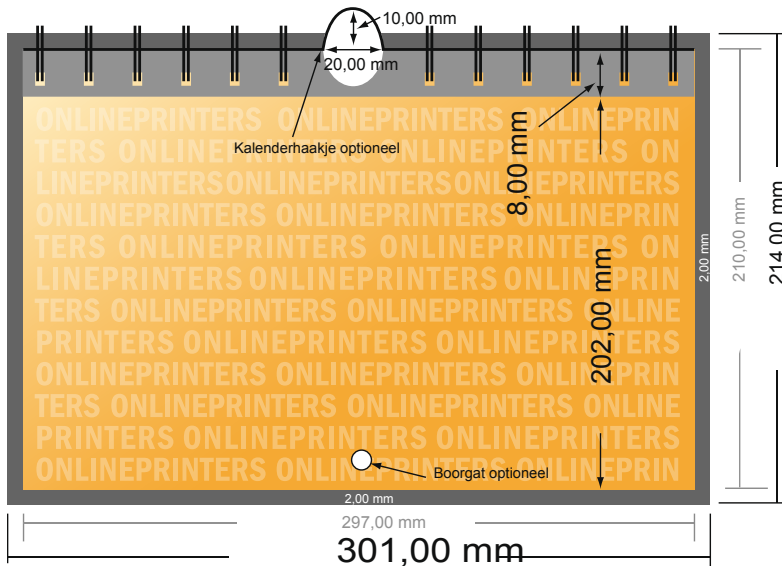

## Muurkalender met wire-o binding

DIN-A4 • Liggend formaat

- Gegevensformaat (incl. 2,00 mm afloop): 30,10 x 21,40 cm
- Eindformaat: 29,70 x 21,00 cm
- De maten van voor- en achterkant zijn identiek.
- **Veiligheidsmarge**  
4 mm: afstand van de tekst/informatie tot aan de rand van het eindformaat: dit voorkomt dat bij het schoonsnijden teveel wordt uitgesneden.

### Let op:

- Houd de snijmarge/afloop en de veiligheidsmarge zoals aangegeven aan.
- Geef achtergrondkleuren, afbeeldingen of grafisch materiaal tot aan de rand van het gegevensformaat vorm.
- Tijdens de productie kunnen door het snijden, stansen en vouwen toleranties optreden.
- Deze werktekening is niet op ware grootte.
- Informatie over het gegevensformaat/aanleverformaat vindt u onder het menupunt "Drukgegevens" op [www.onlineprinters.nl](http://www.onlineprinters.nl)