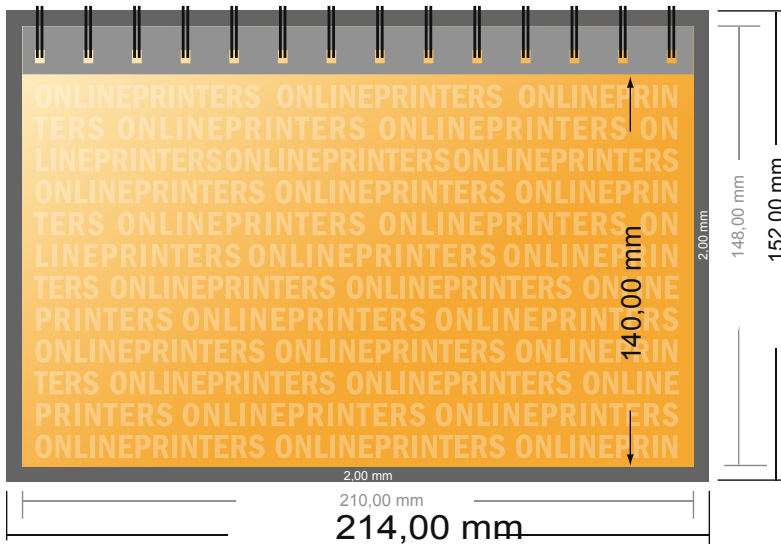

Meerzijdige tafelkalenders

DIN-A5 • Liggend formaat

- Gegevensformaat (incl. 2,00 mm afloop):
21,40 x 15,20 cm
- Eindformaat:
21,00 x 14,80 cm
- **Veiligheidsmarge**
4 mm: afstand van de tekst/informatie tot aan de rand van het eindformaat: dit voorkomt dat bij het schoonsnijden teveel wordt uitgesneden.

Let op:

- Houd de snijmarge/afloop en de veiligheidsmarge zoals aangegeven aan.
- Geef achtergrondkleuren, afbeeldingen of grafisch materiaal tot aan de rand van het gegevensformaat vorm.
- Tijdens de productie kunnen door het snijden, stansen en vouwen toleranties optreden.
- Deze werktekening is niet op ware grootte.
- Informatie over het gegevensformaat/aanleverformaat vindt u onder het menupunt "Drukgegevens" op www.onlineprinters.nl