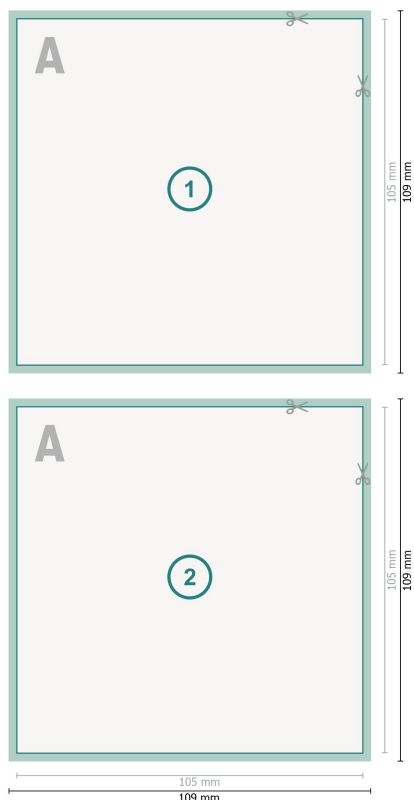

Postkaarten met gedeeltelijke foliedruk, A6-vierkant

Gegevensformaat (incl. mm afloop):
10,9 x 10,9 cm

snijmarge:
mm

Eindformaat:
10,5 x 10,5 cm

Veiligheidsmarge:
4 mm
afstand van de tekst/informatie tot aan de rand van het eindformaat: dit voorkomt dat bij het schoonsnijden teveel wordt uitgesneden.

Verklaring van de symbolen

 Snijmarge

 Leesrichting

 Eindformaat

 Gegevensformaat

Let op:

Houd de snijmarge/afloop en de veiligheidsmarge zoals aangegeven aan.

Geef achtergrondkleuren, afbeeldingen of grafisch materiaal tot aan de rand van het gegevensformaat vorm.