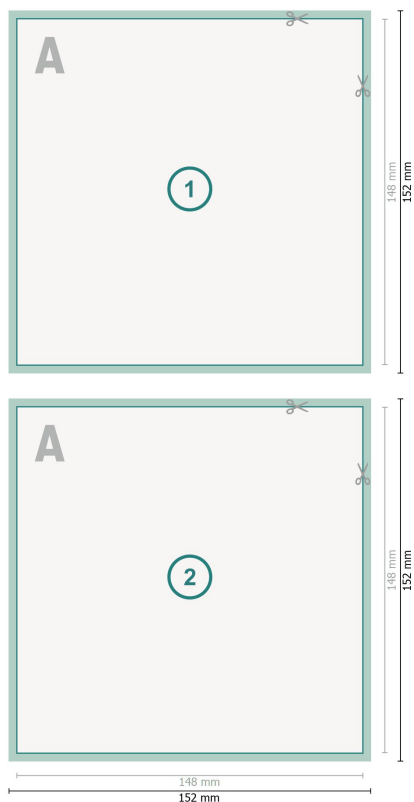

Postkaarten met gedeeltelijke reliëflak, A5-vierkant

Gegevensformaat (incl. mm afloop):
15,2 x 15,2 cm

snijmarge:
mm

Eindformaat:
14,8 x 14,8 cm

Veiligheidsmarge:
4 mm
afstand van de tekst/informatie tot aan de rand van het eindformaat: dit voorkomt dat bij het schoonsnijden teveel wordt uitgesneden.

Verklaring van de symbolen

 Snijmarge

 Leesrichting

 Eindformaat

 Gegevensformaat

Let op:

Houd de snijmarge/afloop en de veiligheidsmarge zoals aangegeven aan.

Geef achtergrondkleuren, afbeeldingen of grafisch materiaal tot aan de rand van het gegevensformaat vorm.