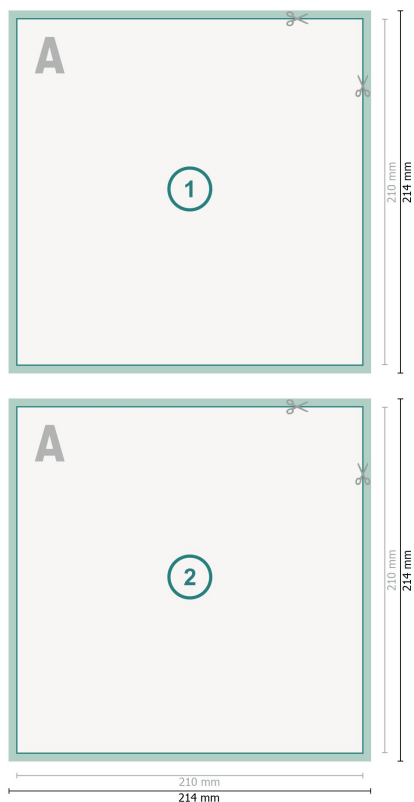

# Postkaarten met gedeeltelijke reliëflak, A4-vierkant

**Gegevensformaat (incl. mm afloop):**  
21,4 x 21,4 cm

**snijmarge:**  
mm

**Eindformaat:**  
21 x 21 cm

**Veiligheidsmarge:**  
4 mm  
afstand van de tekst/informatie tot aan de rand van het eindformaat: dit voorkomt dat bij het schoonsnijden teveel wordt uitgesneden.

## Verklaring van de symbolen

 Snijmarge

 Leesrichting

 Eindformaat

 Gegevensformaat

## Let op:

Houd de snijmarge/afloop en de veiligheidsmarge zoals aangegeven aan.

Geef achtergrondkleuren, afbeeldingen of grafisch materiaal tot aan de rand van het gegevensformaat vorm.

Tijdens de productie kunnen door het snijden, stansen en vouwen toleranties optreden.