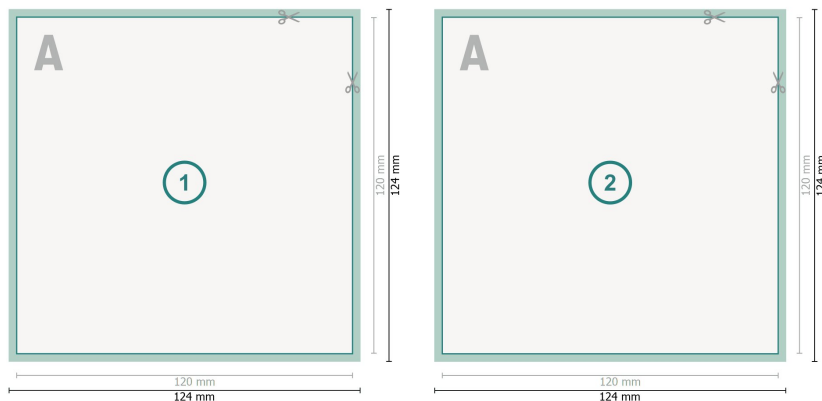

Postkaarten met gedeeltelijke reliëflak, CD-formaat

Gegevensformaat (incl. mm afloop):
12,4 x 12,4 cm

snijmarge:
mm

Eindformaat:
12 x 12 cm

Veiligheidsmarge:
4 mm
afstand van de tekst/informatie tot aan de rand van het eindformaat: dit voorkomt dat bij het schoonsnijden teveel wordt uitgesneden.

Verklaring van de symbolen

 Snijmarge

 Leesrichting

 Eindformaat

 Gegevensformaat

Let op:

Houd de snijmarge/afloop en de veiligheidsmarge zoals aangegeven aan.

Geef achtergrondkleuren, afbeeldingen of grafisch materiaal tot aan de rand van het gegevensformaat vorm.