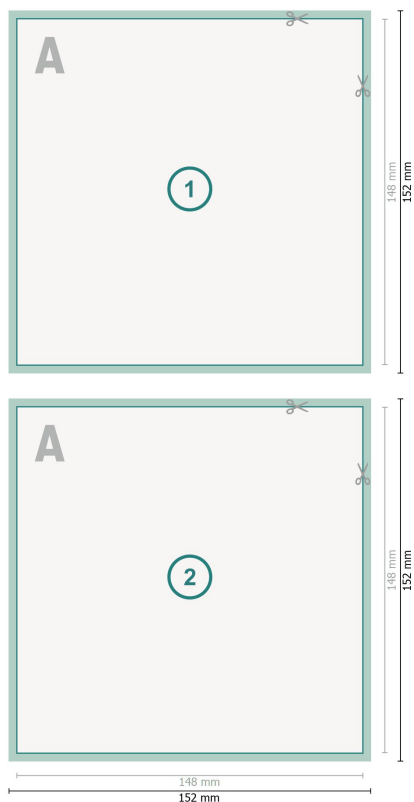

Postkaarten met gedeeltelijke foliedruk, A5-vierkant

Gegevensformaat (incl. mm afloop):
15,2 x 15,2 cm

snijmarge:
mm

Eindformaat:
14,8 x 14,8 cm

Veiligheidsmarge:
4 mm
afstand van de tekst/informatie tot aan de rand van het eindformaat: dit voorkomt dat bij het schoonsnijden teveel wordt uitgesneden.

Verklaring van de symbolen

 Snijmarge

 Leesrichting

 Eindformaat

 Gegevensformaat

Let op:

Houd de snijmarge/afloop en de veiligheidsmarge zoals aangegeven aan.

Geef achtergrondkleuren, afbeeldingen of grafisch materiaal tot aan de rand van het gegevensformaat vorm.