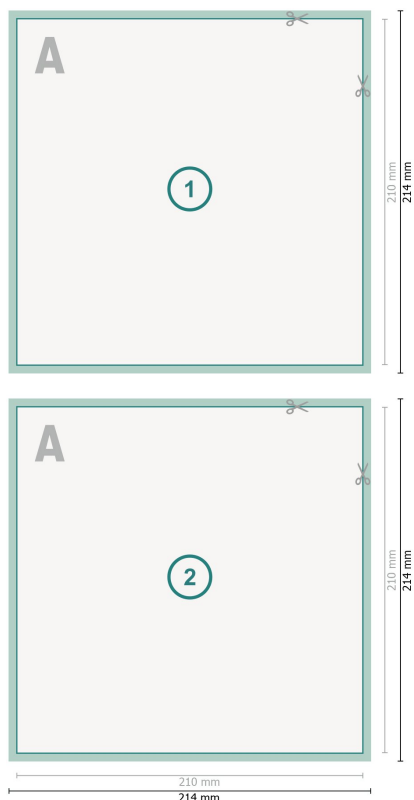

# Postkaarten met gedeeltelijke foliedruk, A4-vierkant

**Gegevensformaat (incl. mm afloop):**  
21,4 x 21,4 cm

**snijmarge:**  
mm

**Eindformaat:**  
21 x 21 cm

**Veiligheidsmarge:**  
4 mm  
afstand van de tekst/informatie tot aan de rand van het eindformaat: dit voorkomt dat bij het schoonsnijden teveel wordt uitgesneden.

## Verklaring van de symbolen

 Snijmarge

 Leesrichting

 Eindformaat

 Gegevensformaat

## Let op:

Houd de snijmarge/afloop en de veiligheidsmarge zoals aangegeven aan.

Geef achtergrondkleuren, afbeeldingen of grafisch materiaal tot aan de rand van het gegevensformaat vorm.

Tijdens de productie kunnen door het snijden, stansen en vouwen toleranties optreden.