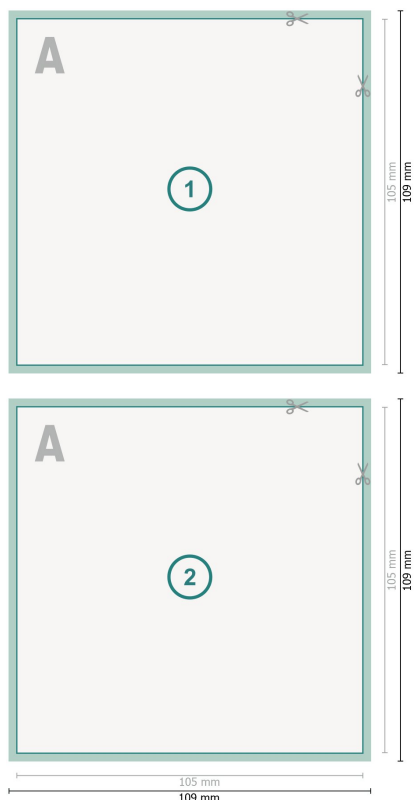

# Postkaarten met gedeeltelijke reliëflak, A6-vierkant

**Gegevensformaat (incl. mm afloop):**  
10,9 x 10,9 cm

**snijmarge:**  
mm

**Eindformaat:**  
10,5 x 10,5 cm

**Veiligheidsmarge:**  
4 mm  
afstand van de tekst/informatie tot aan de rand van het eindformaat: dit voorkomt dat bij het schoonsnijden teveel wordt uitgesneden.

## Verklaring van de symbolen

 Snijmarge

 Leesrichting

 Eindformaat

 Gegevensformaat

## Let op:

Houd de snijmarge/afloop en de veiligheidsmarge zoals aangegeven aan.

Geef achtergrondkleuren, afbeeldingen of grafisch materiaal tot aan de rand van het gegevensformaat vorm.

Tijdens de productie kunnen door het snijden, stansen en vouwen toleranties optreden.