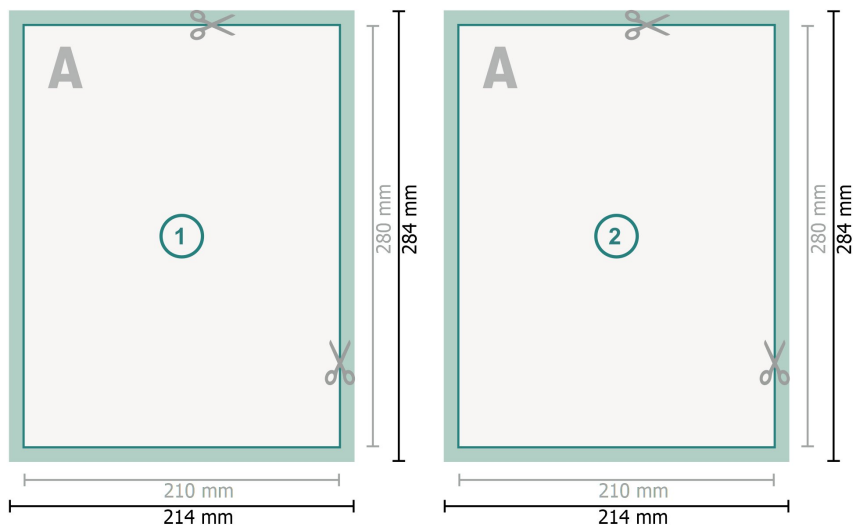

# Postkaarten met gedeeltelijke reliëflak, 21 x 28 cm

**Gegevensformaat (incl. mm afloop):**

21,4 x 28,4 cm

**snijmarge:**

mm

**Eindformaat:**

21 x 28 cm

**Veiligheidsmarge:**

4 mm

afstand van de tekst/informatie tot aan de rand van het eindformaat: dit voorkomt dat bij het schoonsnijden teveel wordt uitgesneden.

**Verklaring van de symbolen**

 Snijmarge

 Leesrichting

 Eindformaat

 Gegevensformaat

**Let op:**

Houd de snijmarge/afloop en de veiligheidsmarge zoals aangegeven aan.

Geef achtergrondkleuren, afbeeldingen of grafisch materiaal tot aan de rand van het gegevensformaat vorm.