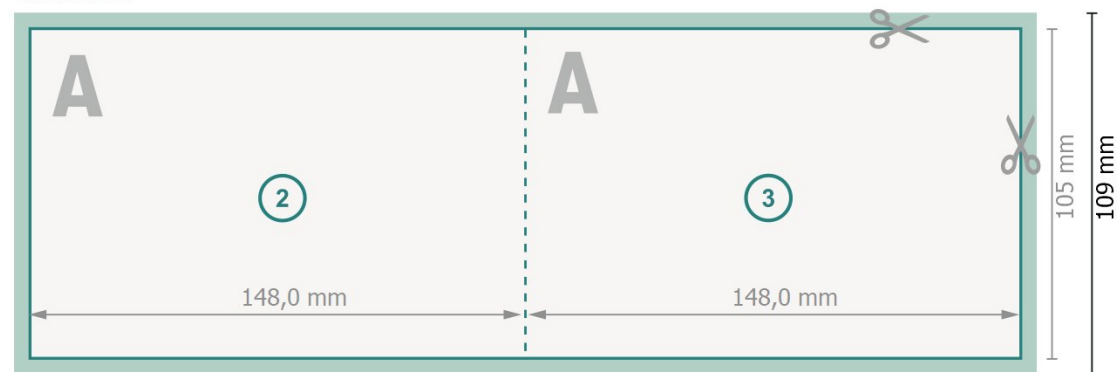

Klappkarten Querformat, A6

1 vouw

Buitenkant

Binnenkant

Gegevensformaat (incl. 2 mm afloop):

30 x 10,9 cm

snijmarge:

2 mm

Eindformaat:

29,6 x 10,5 cm

Eindformaat (gesloten):

14,8 x 10,5 cm

Veiligheidsmarge:

4 mm

afstand van de tekst/informatie tot aan de rand van het eindformaat: dit voorkomt dat bij het schoonsnijden teveel wordt uitgesneden.