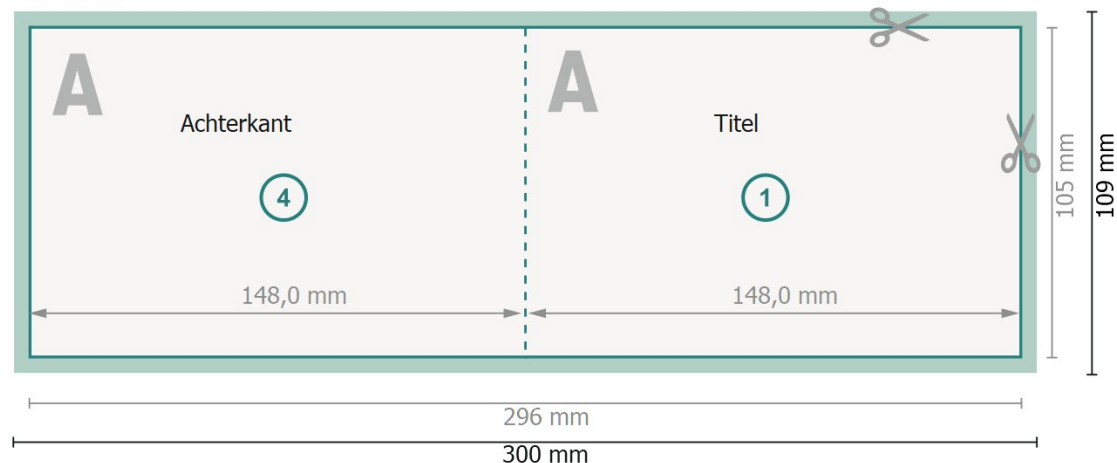

Klappkarten Querformat, A6

1 vouw

Buitenkant

Binnenkant

Gegevensformaat (incl. 2 mm afloop):

30 x 10,9 cm

snijmarge:

2 mm

Eindformaat:

29,6 x 10,5 cm

Eindformaat (gesloten):

14,8 x 10,5 cm

Veiligheidsmarge:

4 mm

afstand van de tekst/informatie tot aan de rand van het eindformaat: dit voorkomt dat bij het schoonsnijden teveel wordt uitgesneden.