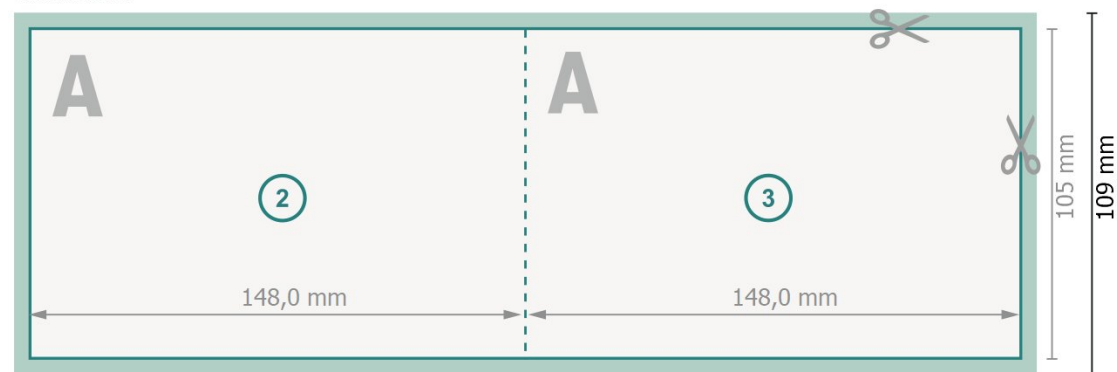

Kerstvouwkaarten met effectverven, liggend formaat, A6

4-zijdig, 1 vouw

Buitenkant

Binnenkant

Gegevensformaat (incl. 2 mm afloop):

30 x 10,9 cm

Eindformaat:

29,6 x 10,5 cm

snijmarge:

2 mm

Eindformaat (gesloten):

14,8 x 10,5 cm

Veiligheidsmarge:

4 mm

afstand van de tekst/informatie tot aan de rand van het eindformaat: dit voorkomt dat bij het schoonsnijden teveel wordt uitgesneden.