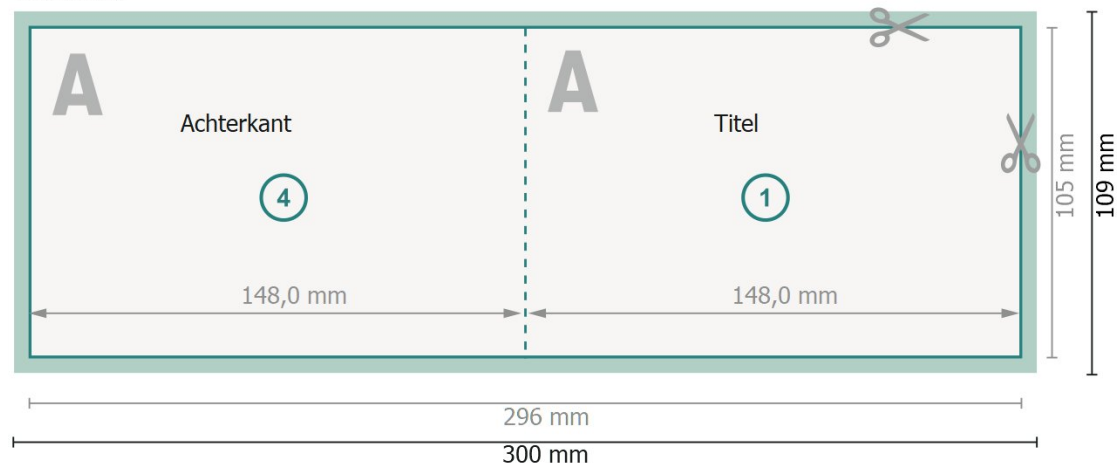

Kerstvouwkaarten met effectverven, liggend formaat, A6

4-zijdig, 1 vouw

Buitenkant

Binnenkant

Gegevensformaat (incl. 2 mm afloop):

30 x 10,9 cm

Eindformaat:

29,6 x 10,5 cm

snijmarge:

2 mm

Eindformaat (gesloten):

14,8 x 10,5 cm

Veiligheidsmarge:

4 mm

afstand van de tekst/informatie tot aan de rand van het eindformaat: dit voorkomt dat bij het schoonsnijden teveel wordt uitgesneden.

Verklaring van de symbolen

 Snijmarge

 Leesrichting

 Eindformaat

 Gegevensformaat

 Hier snijden/stansen wij uw product

 Rillijn/Vouwlijn

Let op: