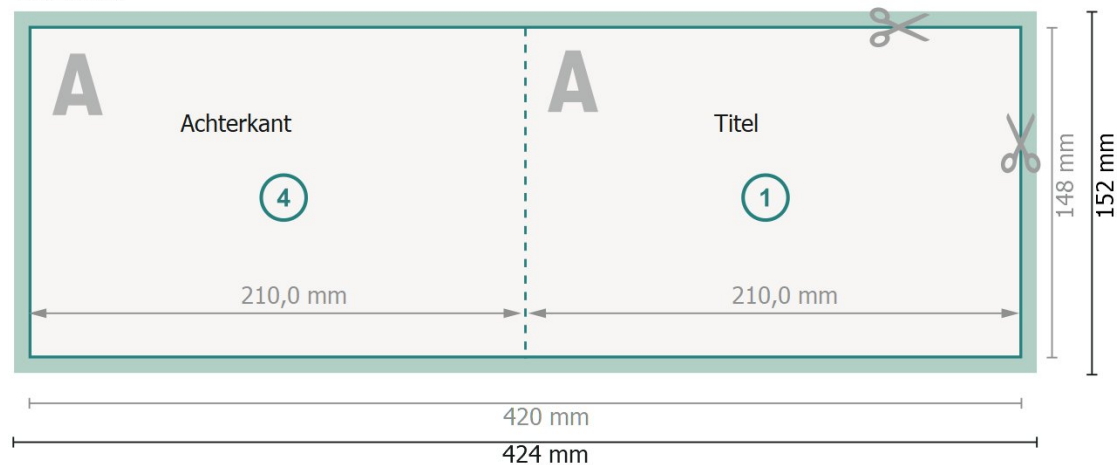

# Klappkarten Querformat, A5

1 vouw

Buitenkant

Binnenkant

**Gegevensformaat (incl. 2 mm afloop):**

42,4 x 15,2 cm

**snijmarge:**

2 mm

**Eindformaat:**

42 x 14,8 cm

**Eindformaat (gesloten):**

21 x 14,8 cm

**Veiligheidsmarge:**

4 mm

afstand van de tekst/informatie tot aan de rand van het eindformaat: dit voorkomt dat bij het schoonsnijden teveel wordt uitgesneden.

## Let op:

Houd de snijmarge/afloop en de veiligheidsmarge zoals aangegeven aan.

Geef achtergrondkleuren, afbeeldingen of grafisch materiaal tot aan de rand van het gegevensformaat vorm.

Tijdens de productie kunnen door het snijden, stansen en vouwen toleranties optreden.