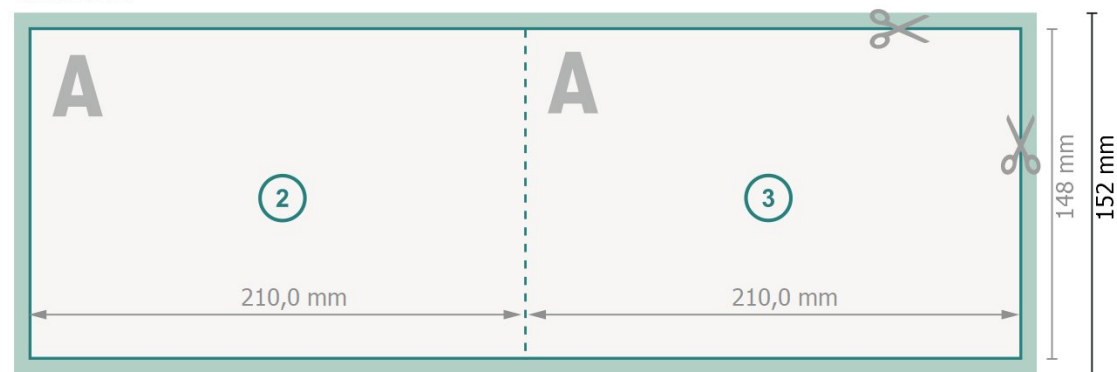

# Vouwkaarten liggend formaat, A5

1 vouw

Buitenkant

Binnenkant

**Gegevensformaat (incl. 2 mm afloop):**

42,4 x 15,2 cm

**snijmarge:**

2 mm

**Eindformaat:**

42 x 14,8 cm

**Eindformaat (gesloten):**

21 x 14,8 cm

**Veiligheidsmarge:**

4 mm

afstand van de tekst/informatie tot aan de rand van het eindformaat: dit voorkomt dat bij het schoonsnijden teveel wordt uitgesneden.