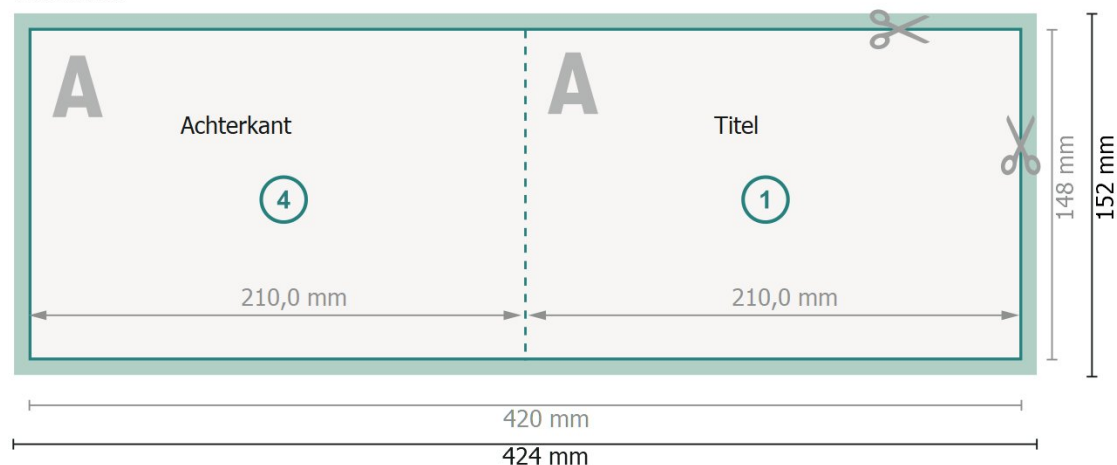

# Vouwkaarten liggend formaat, A5

1 vouw

Buitenkant

Binnenkant

**Gegevensformaat (incl. 2 mm afloop):**

42,4 x 15,2 cm

**snijmarge:**

2 mm

**Eindformaat:**

42 x 14,8 cm

**Eindformaat (gesloten):**

21 x 14,8 cm

**Veiligheidsmarge:**

4 mm

afstand van de tekst/informatie tot aan de rand van het eindformaat: dit voorkomt dat bij het schoonsnijden teveel wordt uitgesneden.

## Let op:

Houd de snijmarge/afloop en de veiligheidsmarge zoals aangegeven aan.

Geef achtergrondkleuren, afbeeldingen of grafisch materiaal tot aan de rand van het gegevensformaat vorm.

Tijdens de productie kunnen door het snijden, stansen en vouwen toleranties optreden.