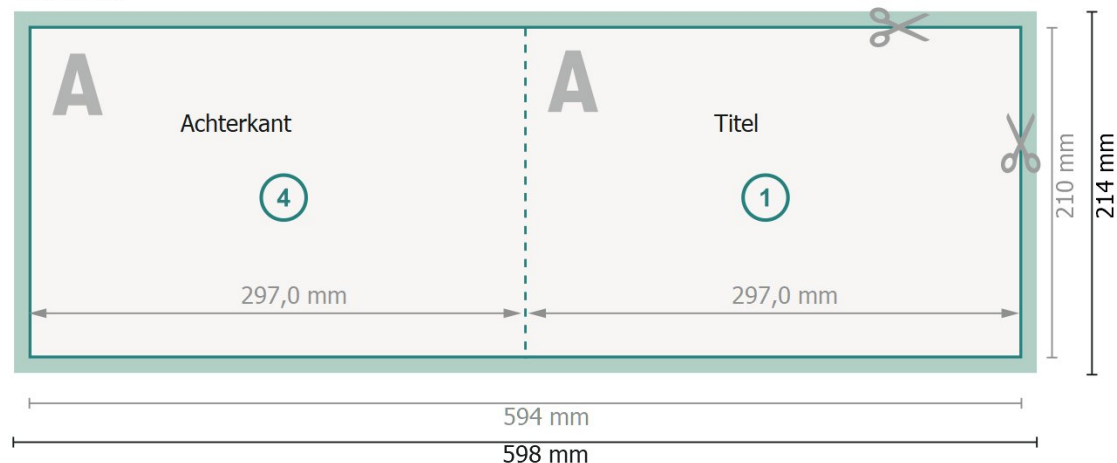

Klappkarten Querformat, A4

1 vouw

Buitenkant

Binnenkant

Gegevensformaat (incl. 2 mm afloop):
59,8 x 21,4 cm

snijmarge:
2 mm

Eindformaat:
59,4 x 21 cm

Eindformaat (gesloten):
29,7 x 21 cm

Veiligheidsmarge:
4 mm

afstand van de tekst/informatie tot aan de rand van het eindformaat: dit voorkomt dat bij het schoonsnijden teveel wordt uitgesneden.

Verklaring van de symbolen

 Snijmarge

 Leesrichting

 Eindformaat

 Gegevensformaat

 Hier snijden/stansen wij uw product

Let op:

Houd de snijmarge/afloop en de veiligheidsmarge zoals aangegeven aan.

Geef achtergrondkleuren, afbeeldingen of grafisch materiaal tot aan de rand van het gegevensformaat vorm.