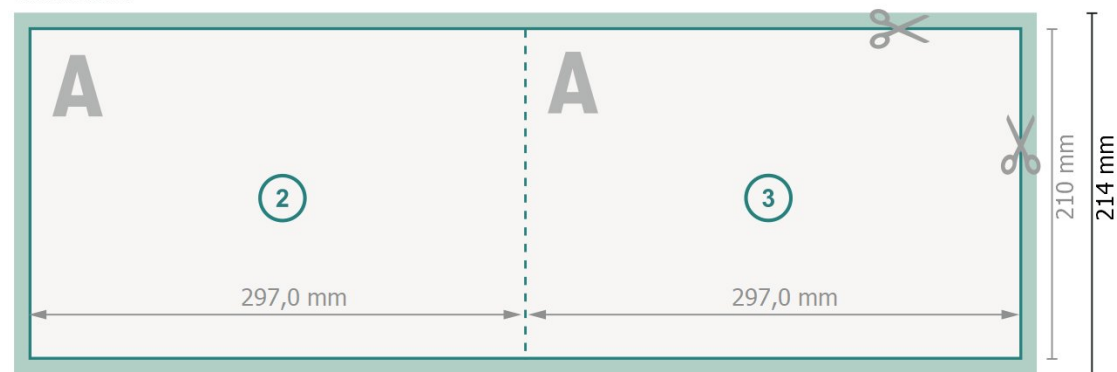

Klappkarten Querformat, A4

1 vouw

Buitenkant

Binnenkant

Gegevensformaat (incl. 2 mm afloop):
59,8 x 21,4 cm

snijmarge:
2 mm

Eindformaat:
59,4 x 21 cm

Eindformaat (gesloten):
29,7 x 21 cm

Veiligheidsmarge:
4 mm

afstand van de tekst/informatie tot aan de rand van het eindformaat: dit voorkomt dat bij het schoonsnijden teveel wordt uitgesneden.

Verklaring van de symbolen

 Snijmarge

 Leesrichting