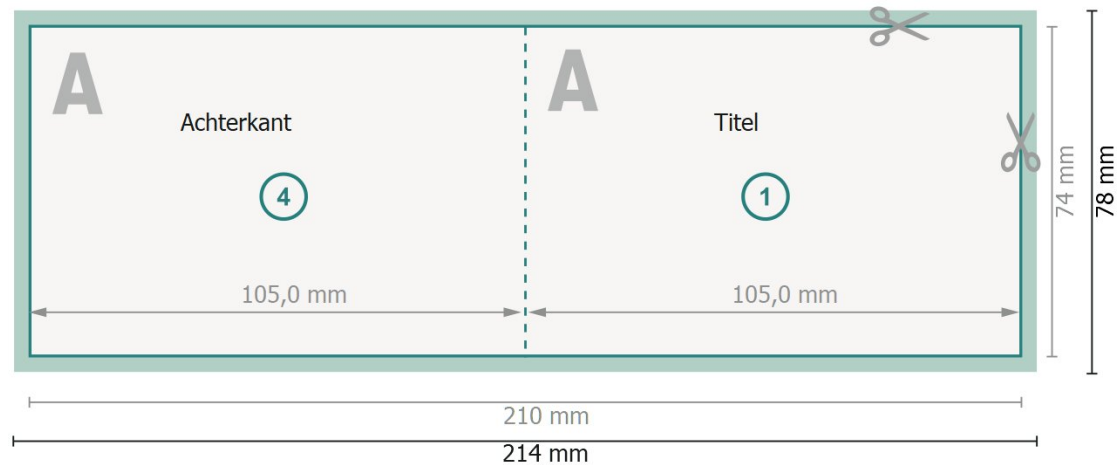

Klappkarten Querformat, A7

1 vouw

Buitenkant

Binnenkant

Gegevensformaat (incl. 2 mm afloop):

21,4 x 7,8 cm

snijmarge:

2 mm

Eindformaat:

21 x 7,4 cm

Eindformaat (gesloten):

10,5 x 7,4 cm

Veiligheidsmarge:

4 mm

afstand van de tekst/informatie tot aan de rand van het eindformaat: dit voorkomt dat bij het schoonsnijden teveel wordt uitgesneden.

Let op:

Houd de snijmarge/afloop en de veiligheidsmarge zoals aangegeven aan.

Geef achtergrondkleuren, afbeeldingen of grafisch materiaal tot aan de rand van het gegevensformaat vorm.

Tijdens de productie kunnen door het snijden, stansen en vouwen toleranties optreden.