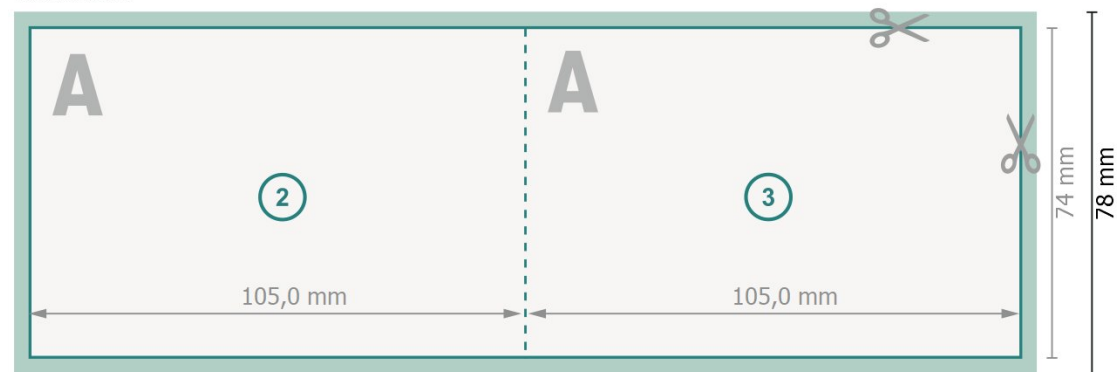

Klappkarten Querformat, A7

1 vouw

Buitenkant

Binnenkant

Gegevensformaat (incl. 2 mm afloop):

21,4 x 7,8 cm

snijmarge:

2 mm

Eindformaat:

21 x 7,4 cm

Eindformaat (gesloten):

10,5 x 7,4 cm

Veiligheidsmarge:

4 mm

afstand van de tekst/informatie tot aan de rand van het eindformaat: dit voorkomt dat bij het schoonsnijden teveel wordt uitgesneden.

Let op:

Houd de snijmarge/afloop en de veiligheidsmarge zoals aangegeven aan.

Geef achtergrondkleuren, afbeeldingen of grafisch materiaal tot aan de rand van het gegevensformaat vorm.

Tijdens de productie kunnen door het snijden, stansen en vouwen toleranties optreden.