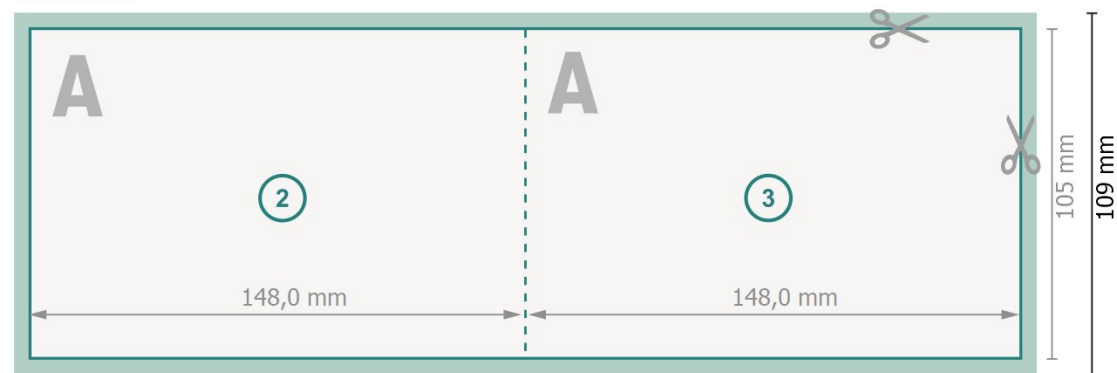

Vouwkaarten liggend formaat, A6

1 vouw

Buitenkant

Binnenkant

Gegevensformaat (incl. 2 mm afloop):

30 x 10,9 cm

snijmarge:

2 mm

Eindformaat:

29,6 x 10,5 cm

Eindformaat (gesloten):

14,8 x 10,5 cm

Veiligheidsmarge:

4 mm

afstand van de tekst/informatie tot aan de rand van het eindformaat: dit voorkomt dat bij het schoonsnijden teveel wordt uitgesneden.