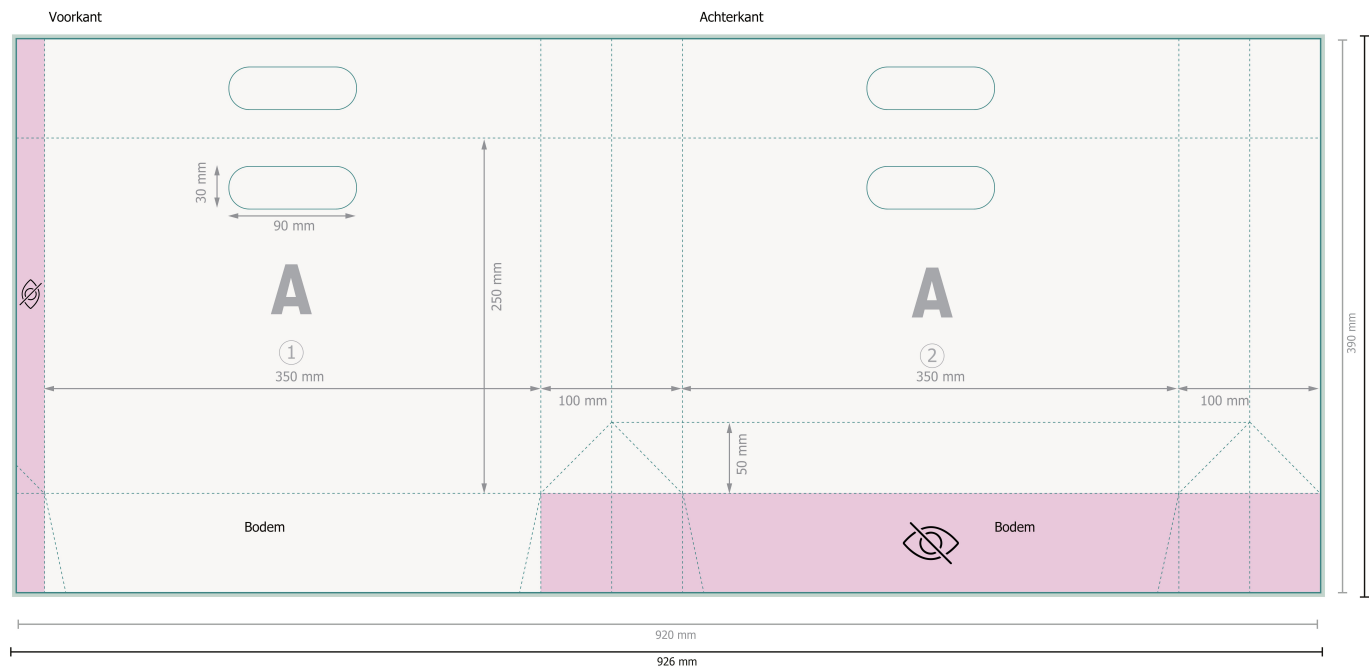

Tassen m handvatop. natuurpap., 35 x 25 x 10 cm

Verwijder de stanscontour uit de downloadsjabloon voordat u uw drukgegevens aanmaakt. Geef de positie van de stansvorm aan de hand van een tweede bestand aan (bestand ter aanzicht).

Gegevensformaat (incl. 3 mm afloop):

92,6 x 39,6 cm

Eindformaat:

92 x 39 cm

Eindformaat (gesloten):

35 x 25 cm

Veiligheidsmarge:

5 mm

afstand van de tekst/informatie tot aan de rand van het eindformaat: dit voorkomt dat bij het schoonsnijden teveel wordt uitgesneden.

Verklaring van de symbolen

 Snijmarge

 Leesrichting

 Eindformaat

 Gegevensformaat

 Niet zichtbaar

Let op:

Houd de snijmarge/afloop en de veiligheidsmarge zoals aangegeven aan.

Geef achtergrondkleuren, afbeeldingen of grafisch materiaal tot aan de rand van het gegevensformaat vorm.

Tijdens de productie kunnen door het snijden, stansen en vouwen toleranties optreden.