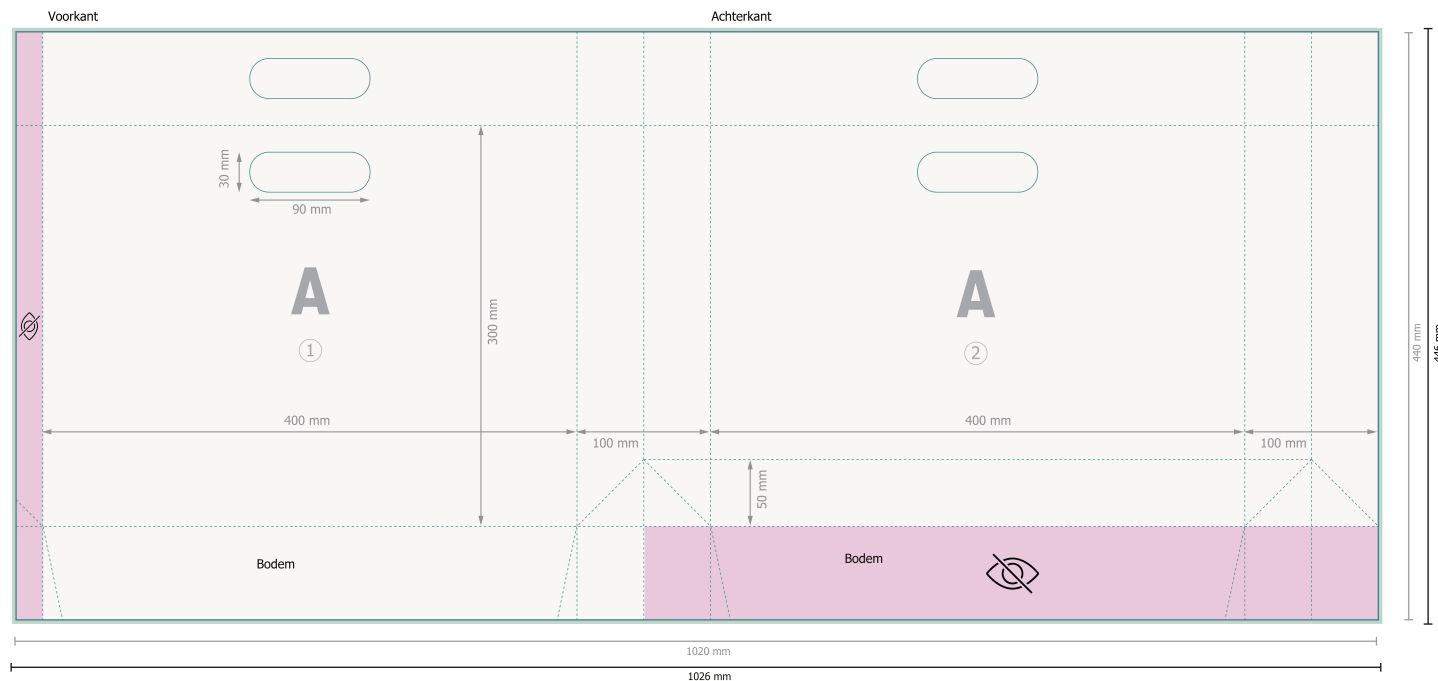

Tassen m handvatop. natuurpap., 40 x 30 x 10 cm

Gegevensformaat (incl. 3 mm afloop):
102,6 x 44,6 cm

Eindformaat:
102 x 44 cm

Eindformaat (gesloten):
40 x 30 cm

Veiligheidsmarge:
5 mm
afstand van de tekst/informatie tot aan de rand van het eindformaat: dit voorkomt dat bij het schoonsnijden teveel wordt uitgesneden.

Verwijder de stanscontour uit de downloadsjabloon voordat u uw drukgegevens aanmaakt. Geef de positie van de stansvorm aan de hand van een tweede bestand aan (bestand ter aanzicht).

Let op:

Houd de snijmarge/afloop en de veiligheidsmarge zoals aangegeven aan.

Geef achtergrondkleuren, afbeeldingen of grafisch materiaal tot aan de rand van het gegevensformaat vorm.

Tijdens de productie kunnen door het snijden, stansen en vouwen toleranties optreden.

Informatie over het gegevensformaat/aanleverformaat vindt u onder het menupunt *Drukgegevens* op www.onlineprinters.nl

Verklaring van de symbolen

 Snijmarge

 Leesrichting

 Eindformaat

 Gegevensformaat

 Niet zichtbaar