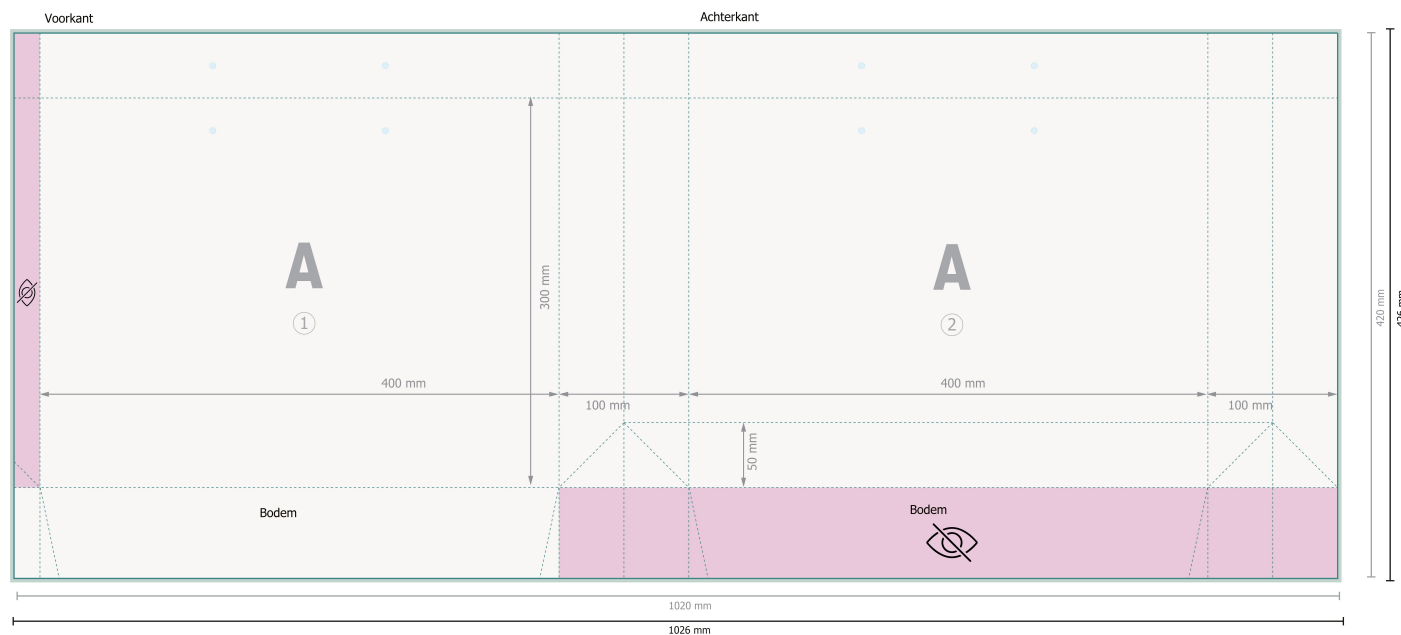

# Stoffen koordtassen STANDAARD, 40 x 30 x 10 cm

**Gegevensformaat (incl. 3 mm afloop):**  
102,6 x 42,6 cm

**Eindformaat:**  
102 x 42 cm

**Eindformaat (gesloten):**  
40 x 30 cm

**Veiligheidsmarge:**  
5 mm  
afstand van de tekst/informatie tot aan de rand van het eindformaat: dit voorkomt dat bij het schoonsnijden teveel wordt uitgesneden.

Verwijder de stanscontour uit de downloadsjabloon voordat u uw drukgegevens aanmaakt. Geef de positie van de stansvorm aan de hand van een tweede bestand aan (bestand ter aanzicht).

## Let op:

Houd de snijmarge/afloop en de veiligheidsmarge zoals aangegeven aan.

Geef achtergrondkleuren, afbeeldingen of grafisch materiaal tot aan de rand van het gegevensformaat vorm.

Tijdens de productie kunnen door het snijden, stansen en vouwen toleranties optreden.

## Verklaring van de symbolen

 Snijmarge

 Leesrichting

 Eindformaat

 Gegevensformaat

 Niet zichtbaar