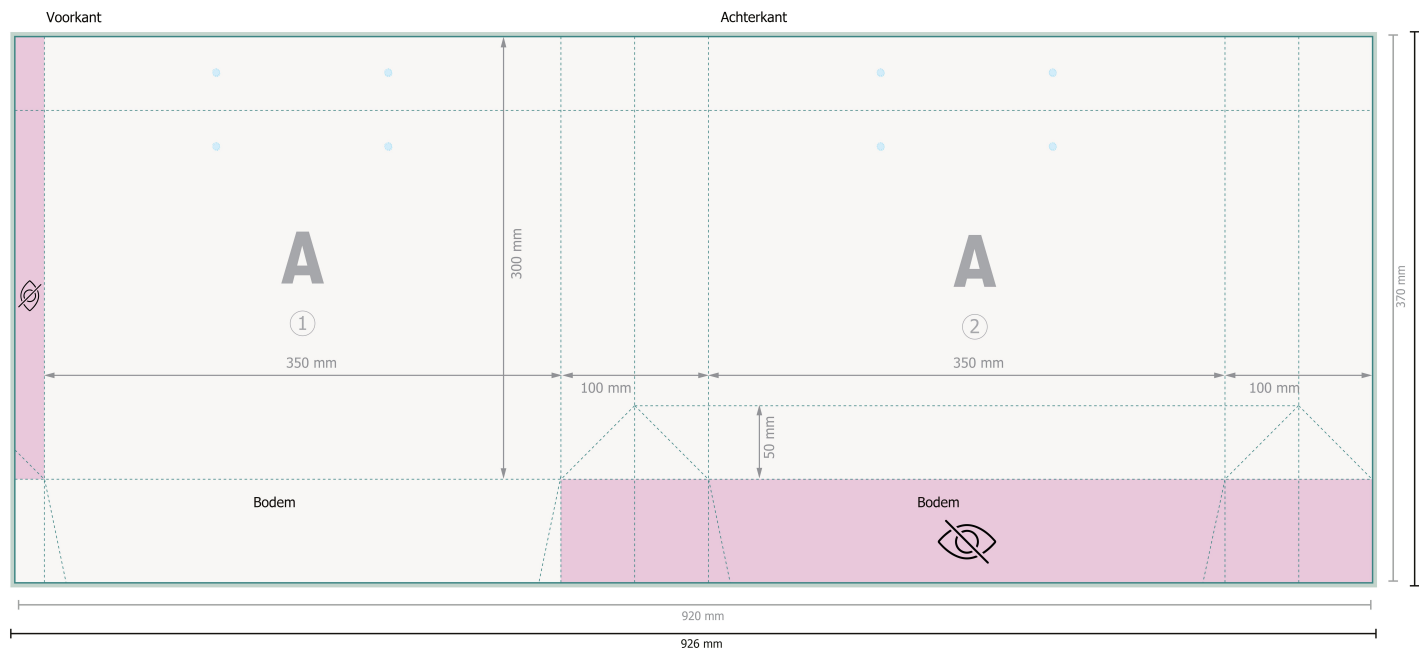

Stoffen koordtassen STANDAARD, 35 x 25 x 10 cm

Gegevensformaat (incl. 3 mm afloop):
92,6 x 37,6 cm

Eindformaat:
92 x 37 cm

Eindformaat (gesloten):
35 x 25 cm

Veiligheidsmarge:
5 mm
afstand van de tekst/informatie tot aan de rand van het eindformaat: dit voorkomt dat bij het schoonsnijden teveel wordt uitgesneden.

Verwijder de stanscontour uit de downloadsjabloon voordat u uw drukgegevens aanmaakt. Geef de positie van de stansvorm aan de hand van een tweede bestand aan (bestand ter aanzicht).

Let op:

Houd de snijmarge/afloop en de veiligheidsmarge zoals aangegeven aan.

Geef achtergrondkleuren, afbeeldingen of grafisch materiaal tot aan de rand van het gegevensformaat vorm.

Tijdens de productie kunnen door het snijden, stansen en vouwen toleranties optreden.

Informatie over het gegevensformaat/aanleverformaat vindt u onder het menupunt *Drukgegevens* op www.onlineprinters.nl

Verklaring van de symbolen

 Snijmarge

 Leesrichting

 Eindformaat

 Gegevensformaat

 Niet zichtbaar